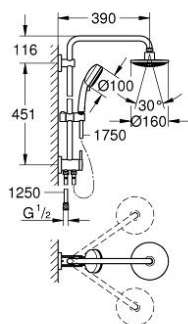

26 225 000 TEMPESTA COSMOPOLITAN 160 SYSTÈME DE DOUCHE AVEC INVERSEUR

DESCRIPTION DU PRODUIT

- Couleur: chromé
- constitué de :
 - - bras de douche de 390 mm orientable
 - inverseur pour passer de douche de tête à douche à main
 - - douche de tête Euphoria Cosmopolitan Ø 160 mm (28 232 000)
- 1 jet: Rain
- avec rotule
- angle de rotation $\pm 15^\circ$
- douche à main Tempesta Cosmopolitan 100 (27 571)
- 2 jets : Rain, Jet

- curseur réglable en hauteur

- flexible Silverflex 1750 mm 1/2" x 1/2" (28 388 001)
- flexible Silverflex 1250 mm (28 362)
- - flexible de raccordement au robinet/coude mural 1/2"
- GROHE DreamSpray : répartition uniforme du flux entre tous les diffuseurs
- finition GROHE LongLife
- GROHE SpeedClean : le calcaire disparaît en un tour de main
- Inner WaterGuide - isolation intérieure pour la protection de la surface
- TwistStop : système anti-torsion
- convient pour chauffe-eau instantané à partir de 18 kW/h
- débit minimum nécessaire 7 l/min.

26 225 000 TEMPESTA COSMOPOLITAN 160 SYSTÈME DE DOUCHE AVEC INVERSEUR

PIÈCES DE RECHANGE, août 2017 – maintenant

- 1: Joint fibre 15x21 (Numéro de commande 0138900M)
- 2: Filtre (Numéro de commande 0676800M)
- 3: Filtre (Numéro de commande 0700200M)
- 4: Curseur (Numéro de commande 12140000)
- 5: kit d'inversion (Numéro de commande 45915000)
- 6: Clapet anti-retour (Numéro de commande 08565000)
- 7: Fixation murale (Numéro de commande 48279000)
- 8: Cale d'épaisseur (Numéro de commande 27180000)*