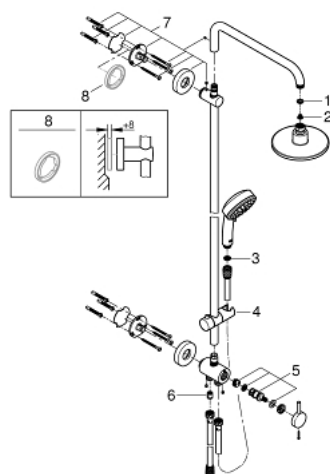

26 225 000 TEMPESTA COSMOPOLITAN 160 SYSTÈME DE DOUCHE AVEC INVERSEUR

DESCRIPTION DU PRODUIT

- Couleur: chromé
- constitué de :
 - - bras de douche de 390 mm orientable
 - inverseur pour passer de douche de tête à douche à main
 - - douche de tête Euphoria Cosmopolitan Ø 160 mm (28 232 000)
- 1 jet: Rain
- avec rotule
- angle de rotation $\pm 15^\circ$
- douche à main Tempesta Cosmopolitan 100 (27 571)
- 2 jets : Rain, Jet

- curseur réglable en hauteur

- flexible Silverflex 1750 mm 1/2" x 1/2" (28 388 001)
- flexible Silverflex 1250 mm (28 362)
- - flexible de raccordement au robinet/coude mural 1/2"
- GROHE DreamSpray : répartition uniforme du flux entre tous les diffuseurs
- finition GROHE LongLife
- GROHE SpeedClean : le calcaire disparaît en un tour de main
- Inner WaterGuide - isolation intérieure pour la protection de la surface
- TwistStop : système anti-torsion
- convient pour chauffe-eau instantané à partir de 18 kW/h
- débit minimum nécessaire 7 l/min.

26 225 000 TEMPESTA COSMOPOLITAN 160 SYSTÈME DE DOUCHE AVEC INVERSEUR

PIÈCES DE RECHANGE, août 2017 – maintenant

- 1: Joint fibre 15x21 (Numéro de commande 0138900M)
- 2: Filtre (Numéro de commande 0676800M)
- 3: Filtre (Numéro de commande 0700200M)
- 4: Curseur (Numéro de commande 12140000)
- 5: kit d'inversion (Numéro de commande 45915000)
- 6: Clapet anti-retour (Numéro de commande 08565000)
- 7: Fixation murale (Numéro de commande 48279000)
- 8: Cale d'épaisseur (Numéro de commande 27180000)*