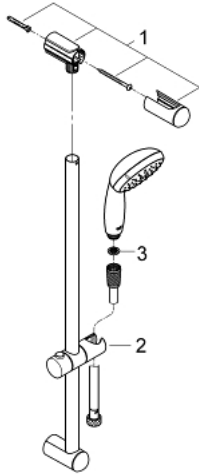

### PRODUCTOMSCHRIJVING

- Kleur: chroom
- bestaande uit:
  - hand shower Vitalio Go 100 1 spray (26 195 000)
  - douchestang 620 mm
  - doucheslang Vitalioflex Trend 1750 mm 1/2" x 1/2"(28 742)
  - GROHE DreamSpray: optimaal straalpatroon
  - GROHE LongLife finish
  - GROHE SpeedClean antikalksysteem
  - Inner WaterGuide - binnenisolatie voor oppervlaktebescherming
  - ShockProof siliconen ring voorkomt beschadiging bij vallen
  - geschikt voor doorstroomgeiser

26 197 000 **VITALIO GO 100 DOUCHESET**

**RESERVEONDERDELEN** , maart 2014 – nu

1: Glijstanghouder (Bestelnummer 48098000)

2: Glijstuk (Bestelnummer 48099000)

3: Zeef (Bestelnummer 0700200M)