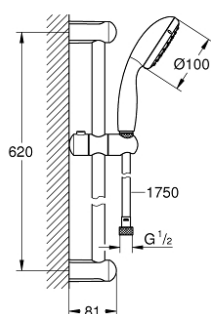

### PRODUCTOMSCHRIJVING

- Kleur: chroom
- bestaande uit:
  - hand shower Vitalio Go 100 1 spray (26 195 000)
  - douchestang 620 mm
  - doucheslang Vitalioflex Trend 1750 mm 1/2" x 1/2"(28 742)
  - GROHE DreamSpray: optimaal straalpatroon
  - GROHE LongLife finish
  - GROHE SpeedClean antikalksysteem
  - Inner WaterGuide - binnenisolatie voor oppervlaktebescherming
  - ShockProof siliconen ring voorkomt beschadiging bij vallen
  - geschikt voor doorstroomgeiser

26 197 000 **VITALIO GO 100 DOUCHESET**

**RESERVEONDERDELEN** , maart 2014 – nu

1: Glijstanghouder (Bestelnummer 48098000)

2: Glijstuk (Bestelnummer 48099000)

3: Zeef (Bestelnummer 0700200M)