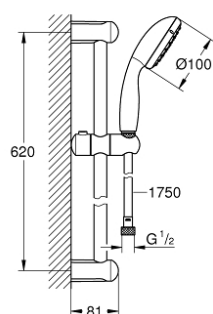

26 197 000 VITALIO GO 100 SET DE DOUCHE 1 JET

DESCRIPTION DU PRODUIT

- Couleur: chromé
- constitué de :
 - Douchette Vitalio Go 100 1 jet (26 195 000)
 - barre de douche, 620 mm
 - flexible douche Vitalioflex Trend 1750 mm 1/2" x 1/2" (28 742)
- GROHE DreamSpray : répartition uniforme du flux entre tous les diffuseurs
- finition GROHE LongLife
- GROHE SpeedClean : le calcaire disparaît en un tour de main
- Inner WaterGuide - isolation intérieure pour la protection de la surface
- ShockProof anneau en silicone évite les dommages en cas de chute
- convient pour les chauffe-eau instantanés

26 197 000 VITALIO GO 100 SET DE DOUCHE 1 JET

PIÈCES DE RECHANGE, mars 2014 – maintenant

1: Fixation murale (Numéro de commande 48098000)

2: Curseur (Numéro de commande 48099000)

3: Filtre (Numéro de commande 0700200M)