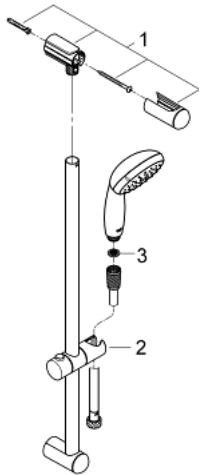

26 197 000 VITALIO GO 100 SET DE DOUCHE 1 JET

DESCRIPTION DU PRODUIT

- Couleur: chromé
- constitué de :
 - Douchette Vitalio Go 100 1 jet (26 195 000)
 - barre de douche, 620 mm
 - flexible douche Vitalioflex Trend 1750 mm 1/2" x 1/2" (28 742)
- GROHE DreamSpray : répartition uniforme du flux entre tous les diffuseurs
- finition GROHE LongLife
- GROHE SpeedClean : le calcaire disparaît en un tour de main
- Inner WaterGuide - isolation intérieure pour la protection de la surface
- ShockProof anneau en silicone évite les dommages en cas de chute
- convient pour les chauffe-eau instantanés

26 197 000 VITALIO GO 100 SET DE DOUCHE 1 JET

PIÈCES DE RECHANGE, mars 2014 – maintenant

1: Fixation murale (Numéro de commande 48098000)

2: Curseur (Numéro de commande 48099000)

3: Filtre (Numéro de commande 0700200M)