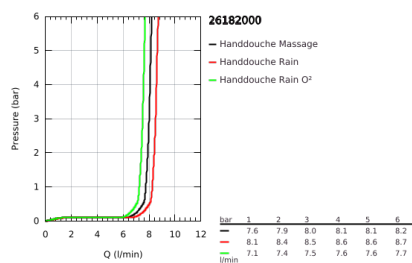

26 182 000 VITALIO START 100 BADSET 3 STRALEN

PRODUCTOMSCHRIJVING

- Kleur: chroom
- bestaande uit:
 - Vitalio Start handdouche 3 stralen
 - wanddouchehouder Vitalio Universal, verstelbaar (26 183)
 - doucheslang Vitalioflex Trend 1750 mm 1/2" x 1/2"(28 742)
 - GROHE EcoJoy maximale doorstroming 9,5 l/min
 - GROHE DreamSpray: optimaal straalpatroon
 - GROHE LongLife finish
 - GROHE SpeedClean antikalksysteem
 - Inner WaterGuide - binnenisolatie voor oppervlaktebescherming
 - ShockProof siliconen ring voorkomt beschadiging bij vallen
 - geschikt voor doorstroomgeiser
 - 5 kleurenpackaging met opening