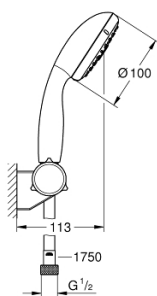

26 182 000 VITALIO START 100 BADSET 3 STRALEN

PRODUCTOMSCHRIJVING

- Kleur: chroom
- bestaande uit:
 - Vitalio Start handdouche 3 stralen
 - wanddouchehouder Vitalio Universal, verstelbaar (26 183)
 - doucheslang Vitalioflex Trend 1750 mm 1/2" x 1/2"(28 742)
 - GROHE EcoJoy maximale doorstroming 9,5 l/min
 - GROHE DreamSpray: optimaal straalpatroon
 - GROHE LongLife finish
 - GROHE SpeedClean antikalksysteem
 - Inner WaterGuide - binnenisolatie voor oppervlaktebescherming
 - ShockProof siliconen ring voorkomt beschadiging bij vallen
 - geschikt voor doorstroomgeiser
 - 5 kleurenpackaging met opening

26 182 000 VITALIO START 100 BADSET 3 STRALEN

RESERVEONDERDELEN , november 2013 – nu

1: Zeef (Bestelnummer 0700200M)

2: Afdekkapje (Bestelnummer 45652P00)