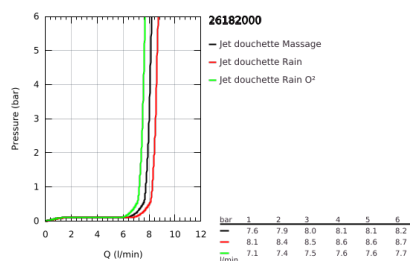

26 182 000 VITALIO START 100 SET DE BAIN, 3 JETS

DESCRIPTION DU PRODUIT

- Couleur: chromé
- constitué de :
 - Douchette Vitalio Start 3 jets (27 953)
 - support de douche mural ajustable Vitalio Universal (26 183)
 - flexible douche Vitalioflex Trend 1750 mm 1/2" x 1/2" (28 742)
- GROHE EcoJoy limiteur de débit 9,5 l/min
- GROHE DreamSpray : répartition uniforme du flux entre tous les diffuseurs
- finition GROHE LongLife
- GROHE SpeedClean : le calcaire disparaît en un tour de main
- Inner WaterGuide - isolation intérieure pour la protection de la surface
- ShockProof anneau en silicone évite les dommages en cas de chute
- convient pour les chauffe-eau instantanés
- emballage 5 couleurs avec ouverture

26 182 000 VITALIO START 100 SET DE BAIN, 3 JETS

PIÈCES DE RECHANGE, novembre 2013 – maintenant

1: Filtre (Numéro de commande 0700200M)

2: Plaque de recouvrement (Numéro de commande 45652P00)