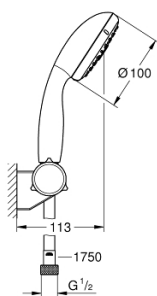

26 182 000 VITALIO START 100 SET DE BAIN, 3 JETS

DESCRIPTION DU PRODUIT

- Couleur: chromé
- constitué de :
 - Douchette Vitalio Start 3 jets (27 953)
 - support de douche mural ajustable Vitalio Universal (26 183)
 - flexible douche Vitalioflex Trend 1750 mm 1/2" x 1/2" (28 742)
- GROHE EcoJoy limiteur de débit 9,5 l/min
- GROHE DreamSpray : répartition uniforme du flux entre tous les diffuseurs
- finition GROHE LongLife
- GROHE SpeedClean : le calcaire disparaît en un tour de main
- Inner WaterGuide - isolation intérieure pour la protection de la surface
- ShockProof anneau en silicone évite les dommages en cas de chute
- convient pour les chauffe-eau instantanés
- emballage 5 couleurs avec ouverture

26 182 000 VITALIO START 100 SET DE BAIN, 3 JETS

PIÈCES DE RECHANGE, novembre 2013 – maintenant

1: Filtre (Numéro de commande 0700200M)

2: Plaque de recouvrement (Numéro de commande 45652P00)