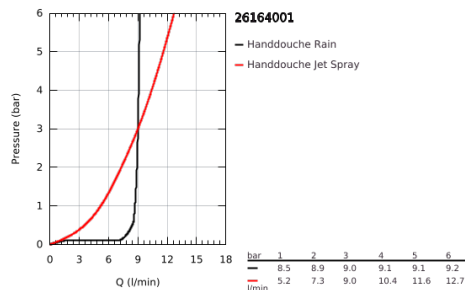

26 164 001 TEMPESTA 100 BAD/DOUCHESET 2 STRALEN

PRODUCTOMSCHRIJVING

- Kleur: chroom
- bestaande uit:
 - handdouche (26 161)
 - wanddouchehouder (28 605)
 - niet verstelbaar
 - Relaxaflex-slang 1250 mm (28 150)
 - GROHE EcoJoy maximale doorstroming 9,5 l/min
 - GROHE DreamSpray: optimaal straalpatroon
 - GROHE LongLife finish
 - GROHE SpeedClean antikalksysteem
 - Inner WaterGuide - binnenisolatie voor oppervlaktebescherming
 - ShockProof siliconen ring voorkomt beschadiging bij vallen
 - geschikt voor doorstroomgeiser

26 164 001 **TEMPESTA 100 BAD/DOUCHESET 2 STRALEN**

RESERVEONDERDELEN , maart 2017 – nu

1: Zeef (Bestelnummer 0700200M)