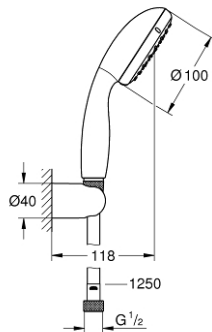

26 164 001 TEMPESTA 100 BAD/DOUCHESET 2 STRALEN

PRODUCTOMSCHRIJVING

- Kleur: chroom
- bestaande uit:
 - handdouche (26 161)
 - wanddouchehouder (28 605)
 - niet verstelbaar
 - Relaxaflex-slang 1250 mm (28 150)
 - GROHE EcoJoy maximale doorstroming 9,5 l/min
 - GROHE DreamSpray: optimaal straalpatroon
 - GROHE LongLife finish
 - GROHE SpeedClean antikalksysteem
 - Inner WaterGuide - binnenisolatie voor oppervlaktebescherming
 - ShockProof siliconen ring voorkomt beschadiging bij vallen
 - geschikt voor doorstroomgeiser

26 164 001 **TEMPESTA 100 BAD/DOUCHESET 2 STRALEN**

RESERVEONDERDELEN , maart 2017 – nu

1: Zeef (Bestelnummer 0700200M)