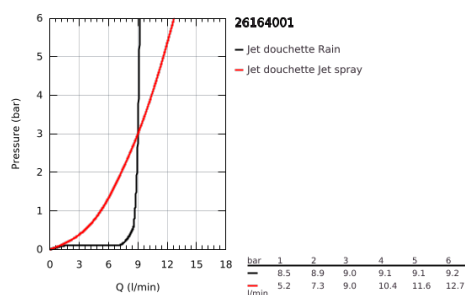

26 164 001 TEMPESTA 100 SET DE BAIN, 2 JETS

DESCRIPTION DU PRODUIT

- Couleur: chromé
- constitué de :
 - douche à main (26 161)
 - support mural pour douchette (28 605)
 - non orientable
 - Flexible Relaxaflex 1250 mm 1/2" x 1/2" (28 150)
 - GROHE EcoJoy limiteur de débit 9,5 l/min
 - GROHE DreamSpray : répartition uniforme du flux entre tous les diffuseurs
 - finition GROHE LongLife
 - GROHE SpeedClean : le calcaire disparaît en un tour de main
 - Inner WaterGuide - isolation intérieure pour la protection de la surface
 - ShockProof anneau en silicone évite les dommages en cas de chute
 - convient pour les chauffe-eau instantanés

26 164 001 **TEMPESTA 100 SET DE BAIN, 2 JETS**

PIÈCES DE RECHANGE, mars 2017 – maintenant

1: Filtre (Numéro de commande 0700200M)