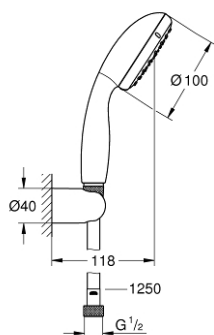

26 164 001 TEMPESTA 100 SET DE BAIN, 2 JETS

DESCRIPTION DU PRODUIT

- Couleur: chromé
- constitué de :
 - douche à main (26 161)
 - support mural pour douchette (28 605)
 - non orientable
 - Flexible Relaxaflex 1250 mm 1/2" x 1/2" (28 150)
 - GROHE EcoJoy limiteur de débit 9,5 l/min
 - GROHE DreamSpray : répartition uniforme du flux entre tous les diffuseurs
 - finition GROHE LongLife
 - GROHE SpeedClean : le calcaire disparaît en un tour de main
 - Inner WaterGuide - isolation intérieure pour la protection de la surface
 - ShockProof anneau en silicone évite les dommages en cas de chute
 - convient pour les chauffe-eau instantanés

26 164 001 **TEMPESTA 100 SET DE BAIN, 2 JETS**

PIÈCES DE RECHANGE, mars 2017 – maintenant

1: Filtre (Numéro de commande 0700200M)