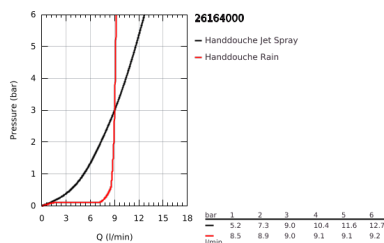

### PRODUCTOMSCHRIJVING

- Kleur: chroom
- bestaande uit:
  - handdouche Tempesta (26 161)
  - wanddouchehouder (28 605)
  - niet verstelbaar
  - Relaxflex-slang 1250 mm (28 150)
- GROHE EcoJoy maximale doorstroming 9,5 l/min
- GROHE DreamSpray: optimaal straalpatroon
- GROHE LongLife finish
- GROHE SpeedClean antikalksysteem
- Inner WaterGuide - binnenisolatie voor oppervlaktebescherming
- ShockProof siliconen ring voorkomt beschadiging bij vallen
- geschikt voor doorstroomgeiser