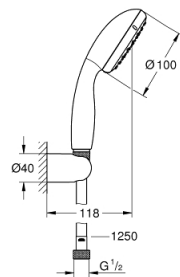

### PRODUCTOMSCHRIJVING

- Kleur: chroom
- bestaande uit:
  - handdouche Tempesta (26 161)
  - wanddouchehouder (28 605)
  - niet verstelbaar
  - Relaxflex-slang 1250 mm (28 150)
- GROHE EcoJoy maximale doorstroming 9,5 l/min
- GROHE DreamSpray: optimaal straalpatroon
- GROHE LongLife finish
- GROHE SpeedClean antikalksysteem
- Inner WaterGuide - binnenisolatie voor oppervlaktebescherming
- ShockProof siliconen ring voorkomt beschadiging bij vallen
- geschikt voor doorstroomgeiser