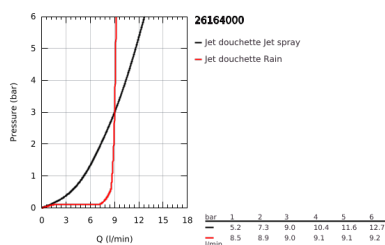

26 164 000 TEMPESTA 100 SET DE BAIN, 2 JETS

DESCRIPTION DU PRODUIT

- Couleur: chromé
- constitué de :
 - Douchette Tempesta 100 (26 161)
 - support mural pour douchette (28 605)
 - non orientable
 - Flexible Relaxaflex 1250 mm 1/2" x 1/2" (28 150)
 - GROHE EcoJoy limiteur de débit 9,5 l/min
 - GROHE DreamSpray : répartition uniforme du flux entre tous les diffuseurs
 - finition GROHE LongLife
 - GROHE SpeedClean : le calcaire disparaît en un tour de main
 - Inner WaterGuide - isolation intérieure pour la protection de la surface
 - ShockProof anneau en silicone évite les dommages en cas de chute
- convient pour les chauffe-eau instantanés

26 164 000 TEMPESTA 100 SET DE BAIN, 2 JETS

PIÈCES DE RECHANGE, septembre 2013 – maintenant

1: Filtre (Numéro de commande 0700200M)