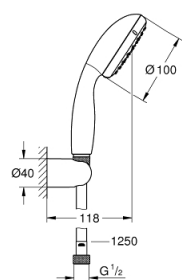

26 164 000 TEMPESTA 100 SET DE BAIN, 2 JETS

DESCRIPTION DU PRODUIT

- Couleur: chromé
- constitué de :
 - Douchette Tempesta 100 (26 161)
 - support mural pour douchette (28 605)
 - non orientable
 - Flexible Relaxaflex 1250 mm 1/2" x 1/2" (28 150)
 - GROHE EcoJoy limiteur de débit 9,5 l/min
 - GROHE DreamSpray : répartition uniforme du flux entre tous les diffuseurs
 - finition GROHE LongLife
 - GROHE SpeedClean : le calcaire disparaît en un tour de main
 - Inner WaterGuide - isolation intérieure pour la protection de la surface
 - ShockProof anneau en silicone évite les dommages en cas de chute
- convient pour les chauffe-eau instantanés

26 164 000 TEMPESTA 100 SET DE BAIN, 2 JETS

PIÈCES DE RECHANGE, septembre 2013 – maintenant

1: Filtre (Numéro de commande 0700200M)