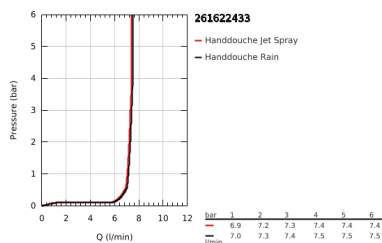

## 26 162 243 3 TEMPESTA 110 DOUCHESET 2 STRALEN (RAIN, JET)

### PRODUCTOMSCHRIJVING

- Kleur: matte black
- bestaande uit:
  - handdouche Tempesta 110 (26 161)
  - maximaal doorstroming (bij 3 bar): 7,4 l/min
  - glijstang 600 mm (27 523)
  - doucheslang 1750 mm 1/2" x 1/2" (28 388)
  - GROHE EcoJoy waterbesparende technologie
  - GROHE SmartSwitch - eenvoudig aan de knop draaien voor de gewenste straal
  - GROHE DreamSpray: optimaal straalpatroon
  - Flexible Installation - verstelbare bovenste bevestiging voor bestaande boorgaten
  - verstelbare glijder (douchehouder draaien en glijden)
  - GROHE SpeedClean antikalksysteem
  - Inner WaterGuide - binnenisolatie voor oppervlaktebescherming
  - ShockProof siliconen ring voorkomt beschadiging bij vallen
  - geschikt voor doorstroomgeiser
- professionele versie