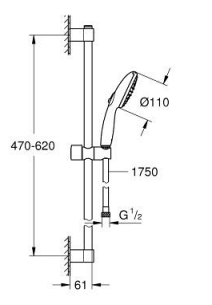

### PRODUCTOMSCHRIJVING

- Kleur: matte black
- bestaande uit:
  - handdouche Tempesta 110 (26 161)
  - maximaal doorstroming (bij 3 bar): 7,4 l/min
  - glijstang 600 mm (27 523)
  - doucheslang 1750 mm 1/2" x 1/2" (28 388)
  - GROHE EcoJoy waterbesparende technologie
  - GROHE SmartSwitch - eenvoudig aan de knop draaien voor de gewenste straal
  - GROHE DreamSpray: optimaal straalpatroon
  - Flexible Installation - verstelbare bovenste bevestiging voor bestaande boorgaten
  - verstelbare glijder (douchehouder draaien en glijden)
  - GROHE SpeedClean antikalksysteem
  - Inner WaterGuide - binnenisolatie voor oppervlaktebescherming
  - ShockProof siliconen ring voorkomt beschadiging bij vallen
  - geschikt voor doorstroomgeiser
- professionele versie

### RESERVEONDERDELEN , februari 2023 – nu

1: Glijstanghouder (Bestelnummer 486072430)

2: Glijstuk (Bestelnummer 486092430)

3: Glijstanghouder (Bestelnummer 486082430)

4: Zeef (Bestelnummer 0700200M)

5: Opvulplaatje (Bestelnummer 48543001)\*