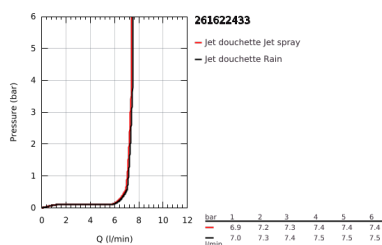

26 162 243 3 TEMPESTA 110 SET DE DOUCHE, 2 JETS (RAIN, JET)

DESCRIPTION DU PRODUIT

- Couleur: matte black
- constitué de :
- douche à main Tempesta 110 (26 161)
- débit maximum (à 3 bar) : 7,4 l/min
- Barre de douche 600 mm (27 523)
- flexible de douche 1750 mm 1/2" x 1/2" (28 388)
- GROHE EcoJoy technologie d'économie d'eau
- GROHE SmartSwitch - rotation aisée de la molette pour obtenir le jet de votre choix
- GROHE DreamSpray : répartition uniforme du flux entre tous les diffuseurs
- Flexible Installation : fixation supérieure réglable en hauteur pour ajustement sur des trous existants
- curseur réglable (support de douche pivotant et coulissant)
- GROHE SpeedClean : le calcaire disparaît en un tour de main
- Inner WaterGuide - isolation intérieure pour la protection de la surface
- ShockProof anneau en silicone évite les dommages en cas de chute
- convient pour les chauffe-eau instantanés
- édition professionnelle