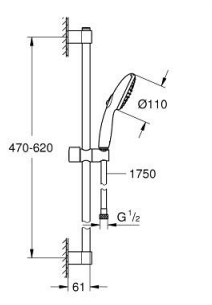

26 162 243 3 TEMPESTA 110 SET DE DOUCHE, 2 JETS (RAIN, JET)

DESCRIPTION DU PRODUIT

- Couleur: matte black
- constitué de :
- douche à main Tempesta 110 (26 161)
- débit maximum (à 3 bar) : 7,4 l/min
- Barre de douche 600 mm (27 523)
- flexible de douche 1750 mm 1/2" x 1/2" (28 388)
- GROHE EcoJoy technologie d'économie d'eau
- GROHE SmartSwitch - rotation aisée de la molette pour obtenir le jet de votre choix
- GROHE DreamSpray : répartition uniforme du flux entre tous les diffuseurs
- Flexible Installation : fixation supérieure réglable en hauteur pour ajustement sur des trous existants
- curseur réglable (support de douche pivotant et coulissant)
- GROHE SpeedClean : le calcaire disparaît en un tour de main
- Inner WaterGuide - isolation intérieure pour la protection de la surface
- ShockProof anneau en silicone évite les dommages en cas de chute
- convient pour les chauffe-eau instantanés
- édition professionnelle

26 162 243 3 TEMPESTA 110 SET DE DOUCHE, 2 JETS (RAIN, JET)

PIÈCES DE RECHANGE, février 2023 – maintenant

1: Fixation murale (Numéro de commande 486072430)

2: Curseur (Numéro de commande 486092430)

3: Fixation murale (Numéro de commande 486082430)

4: Filtre (Numéro de commande 0700200M)

5: Cale d'épaisseur (Numéro de commande 48543001)*

* Accessoires optionels