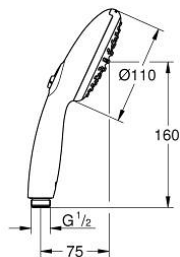

26 161 243 3 TEMPESTA 110 HANDDOUCHE 2 STRALEN

PRODUCTOMSCHRIJVING

- Kleur: matte black
 - Straalsoorten: Rain, Jet
 - maximaal doorstroming (bij 3 bar): 7,4 l/min
 - GROHE EcoJoy waterbesparende technologie
 - GROHE SmartSwitch - eenvoudig aan de knop draaien voor de gewenste straal
 - GROHE DreamSpray: optimaal straalpatroon
 - GROHE SpeedClean antikalksysteem
 - Inner WaterGuide - binnenisolatie voor oppervlaktebescherming
 - ShockProof siliconen ring voorkomt beschadiging bij vallen
 - universele bevestiging, passend voor alle standaard doucheslangen
 - minimum aangeraden druk 1,0 bar
 - geschikt voor doorstroomgeiser
-
- professionele versie

Pure Freude
an Wasser

26 161 243 3 TEMPESTA 110 HANDDOUCHE 2 STRALEN

RESERVEONDERDELEN , februari 2023 – nu

1: Zeef (Bestelnummer 0700200M)