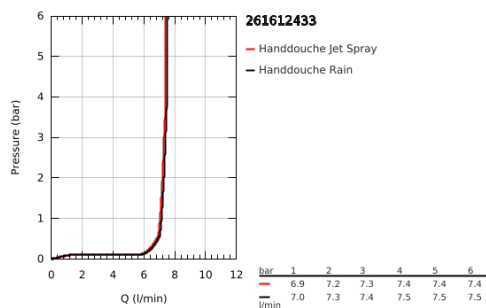

26 161 243 3 TEMPESTA 110 HANDDOUCHE 2 STRALEN

PRODUCTOMSCHRIJVING

- Kleur: matte black
 - Straalsoorten: Rain, Jet
 - maximaal doorstroming (bij 3 bar): 7,4 l/min
 - GROHE EcoJoy waterbesparende technologie
 - GROHE SmartSwitch - eenvoudig aan de knop draaien voor de gewenste straal
 - GROHE DreamSpray: optimaal straalpatroon
 - GROHE SpeedClean antikalksysteem
 - Inner WaterGuide - binnenisolatie voor oppervlaktebescherming
 - ShockProof siliconen ring voorkomt beschadiging bij vallen
 - universele bevestiging, passend voor alle standaard doucheslangen
 - minimum aangeraden druk 1,0 bar
 - geschikt voor doorstroomgeiser
-
- professionele versie

Pure Freude
an Wasser

26 161 243 3 TEMPESTA 110 HANDDOUCHE 2 STRALEN

RESERVEONDERDELEN , februari 2023 – nu

1: Zeef (Bestelnummer 0700200M)