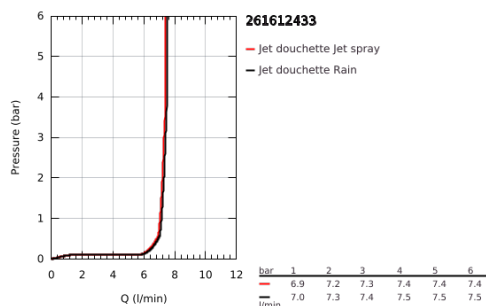

26 161 243 3 TEMPESTA 110 DOUCHE À MAIN 2 JETS

DESCRIPTION DU PRODUIT

- Couleur: matte black
- Types de jet : Rain, Jet
- débit maximum (à 3 bar) : 7,4 l/min
- GROHE EcoJoy technologie d'économie d'eau
- GROHE SmartSwitch - rotation aisée de la molette pour obtenir le jet de votre choix
- GROHE DreamSpray : répartition uniforme du flux entre tous les diffuseurs
- GROHE SpeedClean : le calcaire disparaît en un tour de main
- Inner WaterGuide - isolation intérieure pour la protection de la surface
- ShockProof anneau en silicone évite les dommages en cas de chute
- système de montage universel, s'adaptant à tous les flexibles de douche standard
- pression minimale recommandée 1,0 bar
- convient pour les chauffe-eau instantanés
- édition professionnelle

26 161 243 3 TEMPESTA 110 DOUCHE À MAIN 2 JETS

PIÈCES DE RECHANGE, février 2023 – maintenant

1: Filtre (Numéro de commande 0700200M)