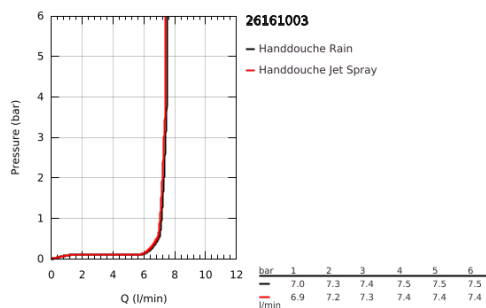

## 26 161 003 TEMPESTA 110 HANDDOUCHE 2 STRALEN

### PRODUCTOMSCHRIJVING

- Kleur: chroom
  - Straalsoorten: Rain, Jet
  - maximaal doorstroming (bij 3 bar): 7,4 l/min
  - GROHE EcoJoy waterbesparende technologie
  - GROHE SmartSwitch - eenvoudig aan de knop draaien voor de gewenste straal
  - GROHE DreamSpray: optimaal straalpatroon
  - GROHE LongLife finish
  - GROHE SpeedClean antikalksysteem
  - Inner WaterGuide - binnenisolatie voor oppervlaktebescherming
  - ShockProof siliconen ring voorkomt beschadiging bij vallen
  - universele bevestiging, passend voor alle standaard doucheslangen
  - minimum aangeraden druk 1,0 bar
  - geschikt voor doorstroomgeiser
- 
- professionele versie