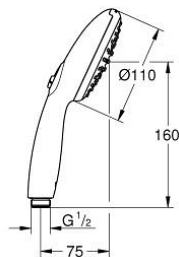

## 26 161 003 TEMPESTA 110 HANDDOUCHE 2 STRALEN

### PRODUCTOMSCHRIJVING

- Kleur: chroom
  - Straalsoorten: Rain, Jet
  - maximaal doorstroming (bij 3 bar): 7,4 l/min
  - GROHE EcoJoy waterbesparende technologie
  - GROHE SmartSwitch - eenvoudig aan de knop draaien voor de gewenste straal
  - GROHE DreamSpray: optimaal straalpatroon
  - GROHE LongLife finish
  - GROHE SpeedClean antikalksysteem
  - Inner WaterGuide - binnenisolatie voor oppervlaktebescherming
  - ShockProof siliconen ring voorkomt beschadiging bij vallen
  - universele bevestiging, passend voor alle standaard doucheslangen
  - minimum aangeraden druk 1,0 bar
  - geschikt voor doorstroomgeiser
- 
- professionele versie