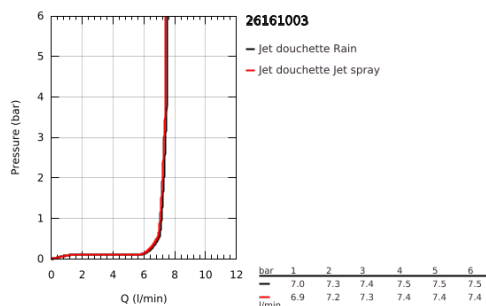

26 161 003 TEMPESTA 110 DOUCHE À MAIN 2 JETS

DESCRIPTION DU PRODUIT

- Couleur: chromé
- Types de jet : Rain, Jet
- débit maximum (à 3 bar) : 7,4 l/min
- GROHE EcoJoy technologie d'économie d'eau
- GROHE SmartSwitch - rotation aisée de la molette pour obtenir le jet de votre choix
- GROHE DreamSpray : répartition uniforme du flux entre tous les diffuseurs
- finition GROHE LongLife
- GROHE SpeedClean : le calcaire disparaît en un tour de main
- Inner WaterGuide - isolation intérieure pour la protection de la surface
- ShockProof anneau en silicone évite les dommages en cas de chute
- système de montage universel, s'adaptant à tous les flexibles de douche standard
- pression minimale recommandée 1,0 bar
- convient pour les chauffe-eau instantanés
- édition professionnelle

26 161 003 TEMPESTA 110 DOUCHE À MAIN 2 JETS

PIÈCES DE RECHANGE, avril 2020 – maintenant

1: Filtre (Numéro de commande 0700200M)