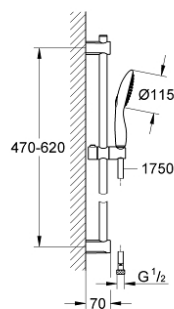

26 110 000 VITALIO RAIN 115 DOUCHESET 2 STRALEN

PRODUCTOMSCHRIJVING

- Kleur: chroom
- bestaande uit:
 - hand shower Vitalio Rain 115 (26106000)
 - Douchestang 600 mm (27 724 000)
 - VitalioFlex Silver doucheslang 1750mm (27 506 000)
 - GROHE EcoJoy doorstroombegrenzer 9,5 l/min
 - One-Click showering: directe toegang tot verschillende stralen door op de overeenstemmende knop te drukken
 - GROHE DreamSpray: optimaal straalpatroon
 - GROHE EcoJoy waterbesparende technologie
 - GROHE CoolTouch
 - GROHE LongLife finish
 - Flexible Installation - verstelbare bovenste bevestiging voor bestaande boorgaten
 - GROHE SpeedClean antikalksysteem
 - Inner WaterGuide - binnenisolatie voor oppervlaktebescherming
 - TwistStop voorkomt het verdraaien van de slang
 - geschikt voor doorstroomgeiser
 - blisterverpakking