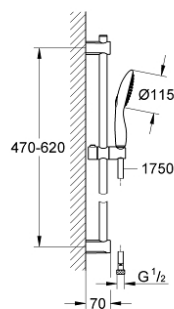

26 110 000 VITALIO RAIN 115 SET DE DOUCHE, 2 JETS

DESCRIPTION DU PRODUIT

- Couleur: chromé
- constitué de :
 - Douchette Vitalio Rain 115 (26 106 000)
 - Barre de douche 600 mm (27 724 000)
 - VitalioFlex Silver flexible douche 1750mm 1/2" x 1/2"
 - GROHE EcoJoy régulateur de débit 9,5 l/min
 - GROHE One-click showering sélection de jets par bouton-poussoir
 - GROHE DreamSpray : répartition uniforme du flux entre tous les diffuseurs
 - GROHE EcoJoy technologie d'économie d'eau
 - GROHE CoolTouch Le corps ne devient jamais plus chaud que l'eau mitigée
 - finition GROHE LongLife
 - Flexible Installation : fixation supérieure réglable en hauteur pour ajustement sur des trous existants
 - GROHE SpeedClean : le calcaire disparaît en un tour de main
 - Inner WaterGuide - isolation intérieure pour la protection de la surface
 - TwistStop : système anti-torsion
 - convient pour les chauffe-eau instantanés
 - livré sous blister

26 110 000 VITALIO RAIN 115 SET DE DOUCHE, 2 JETS

PIÈCES DE RECHANGE, février 2013 – maintenant

- 1: Fixation murale (Numéro de commande 48095000)
- 2: Curseur (Numéro de commande 12140000)
- 3: Fixation murale (Numéro de commande 48097000)
- 4: Filtre (Numéro de commande 0700200M)