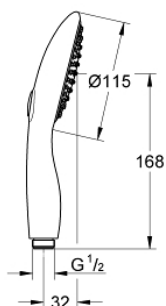

26 103 000 VITALIO RAIN 115 HANDDOUCHE 2 STRALEN

PRODUCTOMSCHRIJVING

- Kleur: chroom
- Straalsoorten: GROHE Rain O², Rain
- Handdouche 115 mm
- One-Click showering: directe toegang tot verschillende stralen door op de overeenstemmende knop te drukken
- GROHE EcoJoy maximale doorstroming 9,5 l/min
- GROHE DreamSpray: optimaal straalpatroon
- GROHE LongLife finish
- GROHE SpeedClean antikalksysteem
- Inner WaterGuide - binnenisolatie voor oppervlaktebescherming
- geschikt voor doorstroomgeiser
- universele bevestiging, passend voor alle standaard doucheslangen
- 5 kleurenverpakking