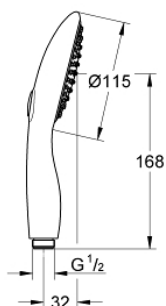

### DESCRIPTION DU PRODUIT

- Couleur: chromé
- Types de jet : GROHE Rain O<sup>2</sup>, Rain
- Douchette 115mm
- GROHE One-click showering sélection de jets par bouton-poussoir
- GROHE EcoJoy limiteur de débit 9,5 l/min
- GROHE DreamSpray : répartition uniforme du flux entre tous les diffuseurs
- finition GROHE LongLife
- GROHE SpeedClean : le calcaire disparaît en un tour de main
- Inner WaterGuide - isolation intérieure pour la protection de la surface
- convient pour les chauffe-eau instantanés
- système de montage universel, s'adaptant à tous les flexibles de douche standard
- emballage 5 couleurs