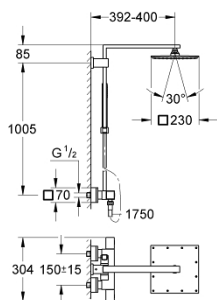

### PRODUCTOMSCHRIJVING

- Kleur: chroom
- bestaande uit:
  - douche-arm
  - sprong 400 mm
  - - opbouw thermostaat met Aquadimmerfunctie,
  - voor wisseling tussen hoofd- en handdouche
  - Rainshower hoofddouche (27 479 000)
- materiaal: metaal
- 1 straal: Rain
- maximale doorstroming (bij 3 bar): 13 l/min
- met kogelgewricht
- draaihoek  $\pm 15^\circ$
- - handdouche Euphoria Cube (27 699)
- maximale doorstroming (bij 3 bar) : 9 l/min
- in hoogte verstelbaar via glij-element
- doucheslang Silverflex 1750 mm 1/2" x 1/2" (28 388 001)
- maximale doorstroming van het systeem (bij 3 bar) : 13 l/min
- GROHE TurboStat: 2x sneller en 2x nauwkeuriger de gewenste temperatuur
- GROHE SafeStop: instelknop met veiligheidsblokkering bij 38°C
- GROHE SafeStop Plus optionele temperatuurbegrenzer op 43°C
- GROHE DreamSpray: optimaal straalpatroon
- GROHE LongLife finish
- GROHE SpeedClean antikalksysteem
- TwistStop voorkomt het verdraaien van de slang
- geschikt voor combiketels met minimale capaciteit 18kW/h
- functioneert al bij een minimale doorstroming van 5 l/min.