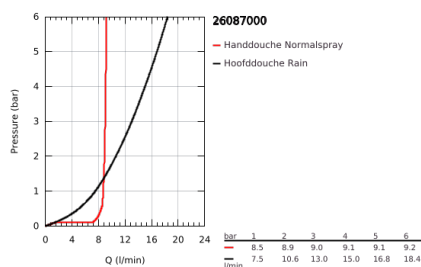

### PRODUCTOMSCHRIJVING

- Kleur: chroom
- bestaande uit:
  - douche-arm
  - sprong 400 mm
  - - opbouw thermostaat met Aquadimmerfunctie,
  - voor wisseling tussen hoofd- en handdouche
  - Rainshower hoofddouche (27 479 000)
- materiaal: metaal
- 1 straal: Rain
- maximale doorstroming (bij 3 bar): 13 l/min
- met kogelgewricht
- draaihoek  $\pm 15^\circ$
- - handdouche Euphoria Cube (27 699)
- maximale doorstroming (bij 3 bar) : 9 l/min
- in hoogte verstelbaar via glij-element
- doucheslang Silverflex 1750 mm 1/2" x 1/2" (28 388 001)
- maximale doorstroming van het systeem (bij 3 bar) : 13 l/min
- GROHE TurboStat: 2x sneller en 2x nauwkeuriger de gewenste temperatuur
- GROHE SafeStop: instelknop met veiligheidsblokkering bij 38°C
- GROHE SafeStop Plus optionele temperatuurbegrenzer op 43°C
- GROHE DreamSpray: optimaal straalpatroon
- GROHE LongLife finish
- GROHE SpeedClean antikalksysteem
- TwistStop voorkomt het verdraaien van de slang
- geschikt voor combiketels met minimale capaciteit 18kW/h
- functioneert al bij een minimale doorstroming van 5 l/min.