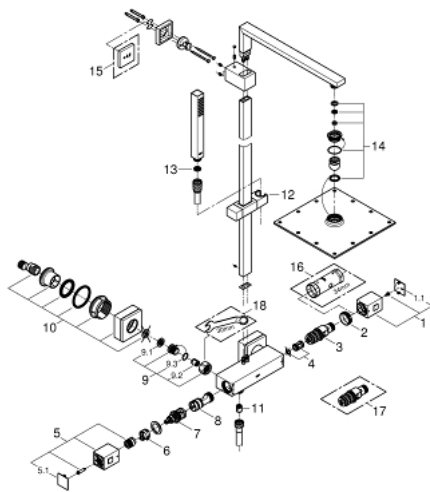

26 087 000 EUPHORIA CUBE SYSTEM 230 DOUCHESYSTEEM MET THERMOSTATISCHE KRAAN, WANDMONTAGE

RESERVEONDERDELEN , januari 2013 – nu

1. 1: Instelknop (Bestelnummer 47958000)
   - 1.1: Afdekkapje (Bestelnummer 4795900M)
   - 2: Bevestigingsring (Bestelnummer 47743000)
   - 3: Thermo- element 1/2" (Bestelnummer 47439000)
   - 4: Geluiddemper (Bestelnummer 47398000)
   - 5: Afsluitgreep (Bestelnummer 47960000)
   - 5.1: Afdekkapje (Bestelnummer 4795900M)
   - 6: Aanslagring voor 1/2" thermostaten (Bestelnummer 47965000)
   - 7: Aquadimmer (Bestelnummer 12433000)
   - 8: Waterdoorvoer (Bestelnummer 47751000)
   - 9: Terugslagklep (Bestelnummer 47189000)
   - 9.1: Vuilfilter (Bestelnummer 0726400M)
   - 9.2: Terugslagklep (Bestelnummer 08565000)
   - 9.3: O-Ring Ø17 x Ø2 (Bestelnummer 0305500M)
   - 10: S-koppeling (Bestelnummer 47824000)
   - 11: Terugslagklep (Bestelnummer 08565000)
   - 12: Glijstuk (Bestelnummer 48180000)
   - 13: Zeef (Bestelnummer 0700200M)
   - 14: Dichtingsset (Bestelnummer 45933000)
   - 15: Opvulplaatje (Bestelnummer 27933000)*
   - 16: Sleutel voor bovenstuk ¾ (Bestelnummer 19332000)*
   - 17: GROHE TurboStat cartouche 1/2" (Bestelnummer 47175000)*
   - 18: Moersleutel, plat 30 mm voor opbouwkraanwerk, 34 mm voor thermostatische elementen (Bestelnummer 19377000)*
2. Optionele accessoires