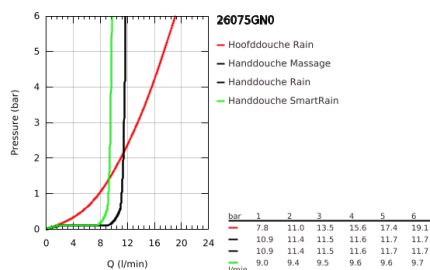

26 075 GN0 EUPHORIA SYSTEM 310 DOUCHESYSTEEM MET THERMOSTATISCHE KRAAN, WANDMONTAGE

PRODUCTOMSCHRIJVING

- Kleur: brushed cool sunrise
- bestaande uit:
 - - horizontaal draaibare douchearm 450 mm
 - - opbouw thermostaat met Aquadimmerfunctie,
 - voor wisseling tussen hoofd- en handdouche
- Rainshower Cosmopolitan 310 metalen hoofddouche
- 1 straal: Rain
- maximale doorstroming (bij 3 bar): 13,5 l/min
- met kogelgewricht
- draaihoek $\pm 15^\circ$
- handdouche Euphoria 110 Massage
- Straalsoorten: Rain, Massage, SmartRain
- maximale doorstroming (bij 3 bar) : 11,5 l/min
- in hoogte verstelbaar via glij-element
- doucheslang Silverflex 1750 mm 1/2" x 1/2" (28 388 001)
- maximale doorstroming van het systeem (bij 3 bar) : 13,5 l/min
- functioneert al bij een minimale doorstroming van 5 l/min.
- GROHE TurboStat: 2x sneller en 2x nauwkeuriger de gewenste temperatuur
- GROHE SafeStop: instelknop met veiligheidsblokkering bij 38°C
- GROHE SafeStop Plus optionele temperatuurbegrenzer op 43°C
- GROHE MetalGrip: ergonomische metalen greep
- GROHE DreamSpray: optimaal straalpatroon
- GROHE LongLife finish
- GROHE SprayDimmer: waterstroom verminderen zonder sproeigaatjes af te sluiten
- Inner WaterGuide - binnenisolatie voor oppervlaktebescherming
- GROHE SpeedClean antikalksysteem
- TwistStop voorkomt het verdraaien van de slang
- geschikt voor combiketels met minimale capaciteit 18kW/h