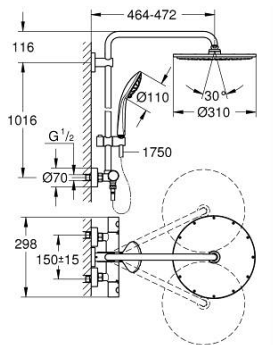

## 26 075 GN0 EUPHORIA SYSTEM 310 SYSTÈME DE DOUCHE THERMOSTATIQUE POUR MONTAGE MURAL

### DESCRIPTION DU PRODUIT

- Couleur: brushed cool sunrise
  - constitué de :
    - - bras de douche de 450 mm orientable
    - - mitigeur thermostatique incluant la fonction Aquadimmer
  - permet la sélection de la douche de tête et la douche à main
  - douche de tête métal Rainshower Cosmopolitan 310
  - 1 jet: Rain
  - débit maximal (à 3 bar): 13,5 l/min
  - avec rotule
  - angle de rotation  $\pm 15^\circ$
  - douchette Euphoria 110 Massage
  - Types de jet : Rain, Massage, SmartRain
  - débit maximal (à 3 bar) : 11,5 l/min
- 
- curseur réglable en hauteur
  - flexible Silverflex 1750 mm 1/2" x 1/2" (28 388 001)
  - débit maximal du système (à 3 bar): 13,5 l/min
  - débit minimum nécessaire 5l/min
  - GROHE TurboStat Régulation thermostatique quasi-instantanée
  - GROHE SafeStop : butée à 38°C
  - GROHE SafeStop Plus : limiteur optionnel température à 43°C
  - GROHE MetalGrip poignée ergonomique en métal
  - GROHE DreamSpray : répartition uniforme du flux entre tous les diffuseurs
  - Finition GROHE LongLife
  - GROHE SprayDimmer contrôle du débit
  - Inner WaterGuide - isolation intérieure pour la protection de la surface
  - GROHE SpeedClean : le calcaire disparaît en un tour de main
  - TwistStop : système anti-torsion
  - convient pour chauffe-eau instantané à partir de 18 kW/h