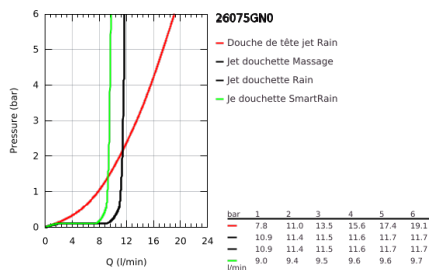

## 26 075 GN0 EUPHORIA SYSTEM 310 SYSTÈME DE DOUCHE THERMOSTATIQUE POUR MONTAGE MURAL

### DESCRIPTION DU PRODUIT

- Couleur: brushed cool sunrise
  - constitué de :
    - - bras de douche de 450 mm orientable
    - - mitigeur thermostatique incluant la fonction Aquadimmer
  - permet la sélection de la douche de tête et la douche à main
  - douche de tête métal Rainshower Cosmopolitan 310
  - 1 jet: Rain
  - débit maximal (à 3 bar): 13,5 l/min
  - avec rotule
  - angle de rotation  $\pm 15^\circ$
  - douchette Euphoria 110 Massage
  - Types de jet : Rain, Massage, SmartRain
  - débit maximal (à 3 bar) : 11,5 l/min
- 
- curseur réglable en hauteur
  - flexible Silverflex 1750 mm 1/2" x 1/2" (28 388 001)
  - débit maximal du système (à 3 bar): 13,5 l/min
  - débit minimum nécessaire 5l/min
  - GROHE TurboStat Régulation thermostatique quasi-instantanée
  - GROHE SafeStop : butée à 38°C
  - GROHE SafeStop Plus : limiteur optionnel température à 43°C
  - GROHE MetalGrip poignée ergonomique en métal
  - GROHE DreamSpray : répartition uniforme du flux entre tous les diffuseurs
  - Finition GROHE LongLife
  - GROHE SprayDimmer contrôle du débit
  - Inner WaterGuide - isolation intérieure pour la protection de la surface
  - GROHE SpeedClean : le calcaire disparaît en un tour de main
  - TwistStop : système anti-torsion
  - convient pour chauffe-eau instantané à partir de 18 kW/h