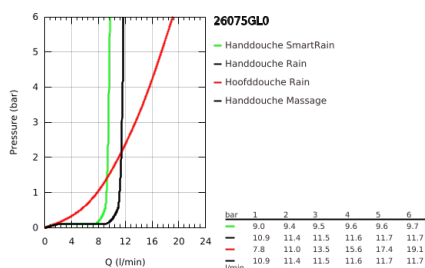

26 075 GL0 EUPHORIA SYSTEM 310 DOUCHESYSTEEM MET THERMOSTATISCHE KRAAN, WANDMONTAGE

PRODUCTOMSCHRIJVING

- Kleur: cool sunrise
- bestaande uit:
 - - horizontaal draaibare douchearm 450 mm
 - - opbouw thermostaat met Aquadimmerfunctie,
 - voor wisseling tussen hoofd- en handdouche
- Rainshower Cosmopolitan 310 metalen hoofddouche
- 1 straal: Rain
- maximale doorstroming (bij 3 bar): 13,5 l/min
- met kogelgewricht
- draaihoek $\pm 15^\circ$
- handdouche Euphoria 110 Massage
- Straalsoorten: Rain, Massage, SmartRain
- maximale doorstroming (bij 3 bar) : 11,5 l/min
- in hoogte verstelbaar via glij-element
- doucheslang Silverflex 1750 mm 1/2" x 1/2" (28 388 001)
- maximale doorstroming van het systeem (bij 3 bar) : 13,5 l/min
- functioneert al bij een minimale doorstroming van 5 l/min.
- GROHE TurboStat: 2x sneller en 2x nauwkeuriger de gewenste temperatuur
- GROHE SafeStop: instelknop met veiligheidsblokkering bij 38°C
- GROHE SafeStop Plus optionele temperatuurbegrenzer op 43°C
- GROHE MetalGrip: ergonomische metalen greep
- GROHE DreamSpray: optimaal straalpatroon
- GROHE LongLife finish
- GROHE SprayDimmer: waterstroom verminderen zonder sproeigaatjes af te sluiten
- Inner WaterGuide - binnenisolatie voor oppervlaktebescherming
- GROHE SpeedClean antikalksysteem
- TwistStop voorkomt het verdraaien van de slang
- geschikt voor combiketels met minimale capaciteit 18kW/h