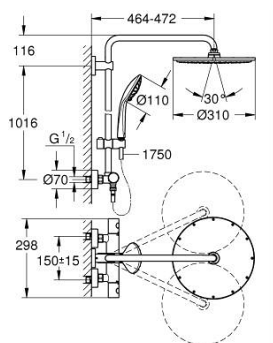

26 075 GL0 EUPHORIA SYSTEM 310 DOUCHESYSTEEM MET THERMOSTATISCHE KRAAN, WANDMONTAGE

PRODUCTOMSCHRIJVING

- Kleur: cool sunrise
- bestaande uit:
 - - horizontaal draaibare douchearm 450 mm
 - - opbouw thermostaat met Aquadimmerfunctie,
 - voor wisseling tussen hoofd- en handdouche
- Rainshower Cosmopolitan 310 metalen hoofddouche
- 1 straal: Rain
- maximale doorstroming (bij 3 bar): 13,5 l/min
- met kogelgewricht
- draaihoek $\pm 15^\circ$
- handdouche Euphoria 110 Massage
- Straalsoorten: Rain, Massage, SmartRain
- maximale doorstroming (bij 3 bar) : 11,5 l/min
- in hoogte verstelbaar via glij-element
- doucheslang Silverflex 1750 mm 1/2" x 1/2" (28 388 001)
- maximale doorstroming van het systeem (bij 3 bar) : 13,5 l/min
- functioneert al bij een minimale doorstroming van 5 l/min.
- GROHE TurboStat: 2x sneller en 2x nauwkeuriger de gewenste temperatuur
- GROHE SafeStop: instelknop met veiligheidsblokkering bij 38°C
- GROHE SafeStop Plus optionele temperatuurbegrenzer op 43°C
- GROHE MetalGrip: ergonomische metalen greep
- GROHE DreamSpray: optimaal straalpatroon
- GROHE LongLife finish
- GROHE SprayDimmer: waterstroom verminderen zonder sproeigaatjes af te sluiten
- Inner WaterGuide - binnenisolatie voor oppervlaktebescherming
- GROHE SpeedClean antikalksysteem
- TwistStop voorkomt het verdraaien van de slang
- geschikt voor combiketels met minimale capaciteit 18kW/h