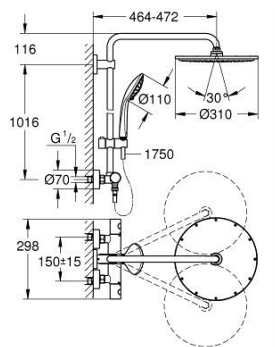

26 075 DL0 EUPHORIA SYSTEM 310 DOUCHESYSTEEM MET THERMOSTATISCHE KRAAN, WANDMONTAGE

PRODUCTOMSCHRIJVING

- Kleur: brushed warm sunset
- bestaande uit:
 - - horizontaal draaibare douchearm 450 mm
 - - opbouw thermostaat met Aquadimmerfunctie,
 - voor wisseling tussen hoofd- en handdouche
- Rainshower Cosmopolitan 310 metalen hoofddouche
- 1 straal: Rain
- maximale doorstroming (bij 3 bar): 13,5 l/min
- met kogelgewricht
- draaihoek $\pm 15^\circ$
- handdouche Euphoria 110 Massage
- Straalsoorten: Rain, Massage, SmartRain
- maximale doorstroming (bij 3 bar) : 11,5 l/min
- in hoogte verstelbaar via glij-element
- doucheslang Silverflex 1750 mm 1/2" x 1/2" (28 388 001)
- maximale doorstroming van het systeem (bij 3 bar) : 13,5 l/min
- functioneert al bij een minimale doorstroming van 5 l/min.
- GROHE TurboStat: 2x sneller en 2x nauwkeuriger de gewenste temperatuur
- GROHE SafeStop: instelknop met veiligheidsblokkering bij 38°C
- GROHE SafeStop Plus optionele temperatuurbegrenzer op 43°C
- GROHE MetalGrip: ergonomische metalen greep
- GROHE DreamSpray: optimaal straalpatroon
- GROHE LongLife finish
- GROHE SprayDimmer: waterstroom verminderen zonder sproeigaatjes af te sluiten
- Inner WaterGuide - binnenisolatie voor oppervlaktebescherming
- GROHE SpeedClean antikalksysteem
- TwistStop voorkomt het verdraaien van de slang
- geschikt voor combiketels met minimale capaciteit 18kW/h