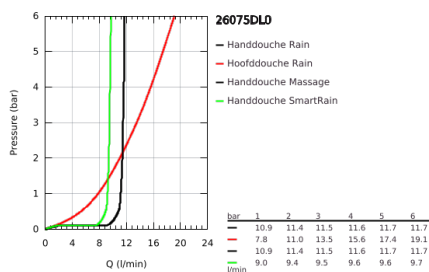

26 075 DL0 EUPHORIA SYSTEM 310 DOUCHESYSTEEM MET THERMOSTATISCHE KRAAN, WANDMONTAGE

PRODUCTOMSCHRIJVING

- Kleur: brushed warm sunset
- bestaande uit:
 - - horizontaal draaibare douchearm 450 mm
 - - opbouw thermostaat met Aquadimmerfunctie,
 - voor wisseling tussen hoofd- en handdouche
- Rainshower Cosmopolitan 310 metalen hoofddouche
- 1 straal: Rain
- maximale doorstroming (bij 3 bar): 13,5 l/min
- met kogelgewricht
- draaihoek $\pm 15^\circ$
- handdouche Euphoria 110 Massage
- Straalsoorten: Rain, Massage, SmartRain
- maximale doorstroming (bij 3 bar) : 11,5 l/min
- in hoogte verstelbaar via glij-element
- doucheslang Silverflex 1750 mm 1/2" x 1/2" (28 388 001)
- maximale doorstroming van het systeem (bij 3 bar) : 13,5 l/min
- functioneert al bij een minimale doorstroming van 5 l/min.
- GROHE TurboStat: 2x sneller en 2x nauwkeuriger de gewenste temperatuur
- GROHE SafeStop: instelknop met veiligheidsblokkering bij 38°C
- GROHE SafeStop Plus optionele temperatuurbegrenzer op 43°C
- GROHE MetalGrip: ergonomische metalen greep
- GROHE DreamSpray: optimaal straalpatroon
- GROHE LongLife finish
- GROHE SprayDimmer: waterstroom verminderen zonder sproeigaatjes af te sluiten
- Inner WaterGuide - binnenisolatie voor oppervlaktebescherming
- GROHE SpeedClean antikalksysteem
- TwistStop voorkomt het verdraaien van de slang
- geschikt voor combiketels met minimale capaciteit 18kW/h