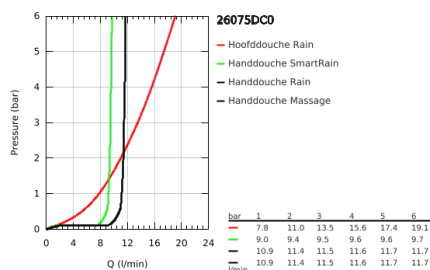

26 075 DCO EUPHORIA SYSTEM 310 DOUCHESYSTEEM MET THERMOSTATISCHE KRAAN, WANDMONTAGE

PRODUCTOMSCHRIJVING

- Kleur: supersteel
- bestaande uit:
 - - horizontaal draaibare douchearm 450 mm
 - - opbouw thermostaat met Aquadimmerfunctie,
 - voor wisseling tussen hoofd- en handdouche
- Rainshower Cosmopolitan 310 metalen hoofddouche
- 1 straal: Rain
- maximale doorstroming (bij 3 bar): 13,5 l/min
- met kogelgewricht
- draaihoek $\pm 15^\circ$
- handdouche Euphoria 110 Massage
- Straalsoorten: Rain, Massage, SmartRain
- maximale doorstroming (bij 3 bar) : 11,5 l/min
- in hoogte verstelbaar via glij-element
- doucheslang Silverflex 1750 mm 1/2" x 1/2" (28 388 001)
- maximale doorstroming van het systeem (bij 3 bar) : 13,5 l/min
- functioneert al bij een minimale doorstroming van 5 l/min.
- GROHE TurboStat: 2x sneller en 2x nauwkeuriger de gewenste temperatuur
- GROHE SafeStop: instelknop met veiligheidsblokkering bij 38°C
- GROHE SafeStop Plus optionele temperatuurbegrenzer op 43°C
- GROHE MetalGrip: ergonomische metalen greep
- GROHE DreamSpray: optimaal straalpatroon
- GROHE LongLife finish
- GROHE SprayDimmer: waterstroom verminderen zonder sproeigaatjes af te sluiten
- Inner WaterGuide - binnenisolatie voor oppervlaktebescherming
- GROHE SpeedClean antikalksysteem
- TwistStop voorkomt het verdraaien van de slang
- geschikt voor combiketels met minimale capaciteit 18kW/h
- optionele upgrade: GROHE EasyReach tray (26 362), niet inbegrepen