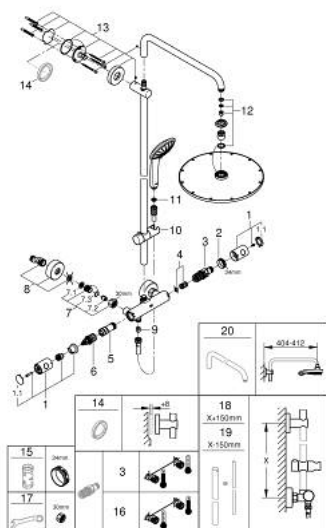

26 075 DC0 EUPHORIA SYSTEM 310 DOUCHESYSTEEM MET THERMOSTATISCHE KRAAN, WANDMONTAGE

RESERVEONDERDELEN , juli 2017 – nu

1. 1: Metalen greep (Bestelnummer 47984DC0)
   - 1.1: Afdekkapje (Bestelnummer 64585DCM)
   - 2: Bevestigingsring (Bestelnummer 47743000)
   - 3: Thermo- element 1/2" (Bestelnummer 47439000)
   - 4: Geluiddemper (Bestelnummer 47398000)
   - 5: Waterdoorvoer (Bestelnummer 47751000)
   - 6: Aquadimmer (Bestelnummer 12433000)
   - 7: Terugslagklep (Bestelnummer 47189DC0)
   - 7.1: Vuilfilter (Bestelnummer 0726400M)
   - 7.2: Terugslagklep (Bestelnummer 08565000)
   - 7.3: O-Ring Ø17 x Ø2 (Bestelnummer 0305500M)
   - 8: S-koppeling (Bestelnummer 12662DC0)
   - 9: Terugslagklep (Bestelnummer 08565000)
   - 10: Glijstuk (Bestelnummer 12140DC0)
   - 11: Zeef (Bestelnummer 0700200M)
   - 12: Dichtingsset (Bestelnummer 45933000)
   - 13: Glijstanghouder (Bestelnummer 48279DC0)
   - 15: Sleutel voor bovenstuk ¾ (Bestelnummer 19332000)*
   - 16: GROHE TurboStat cartouche 1/2" (Bestelnummer 47175000)*
   - 17: Moersleutel, plat 30 mm voor opbouwkraanwerk, 34 mm voor thermostatische elementen (Bestelnummer 19377000)*
2. Optionele accessoires