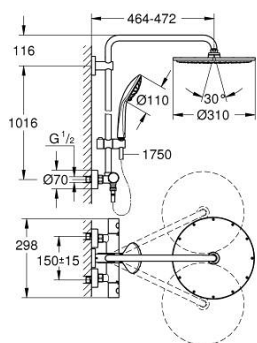

26 075 DA0 EUPHORIA SYSTEM 310 DOUCHESYSTEEM MET THERMOSTATISCHE KRAAN, WANDMONTAGE

PRODUCTOMSCHRIJVING

- Kleur: warm sunset
- bestaande uit:
 - - horizontaal draaibare douchearm 450 mm
 - - opbouw thermostaat met Aquadimmerfunctie,
 - voor wisseling tussen hoofd- en handdouche
- Rainshower Cosmopolitan 310 metalen hoofddouche
- 1 straal: Rain
- maximale doorstroming (bij 3 bar): 13,5 l/min
- met kogelgewricht
- draaihoek $\pm 15^\circ$
- handdouche Euphoria 110 Massage
- Straalsoorten: Rain, Massage, SmartRain
- maximale doorstroming (bij 3 bar) : 11,5 l/min
- in hoogte verstelbaar via glij-element
- doucheslang Silverflex 1750 mm 1/2" x 1/2" (28 388 001)
- maximale doorstroming van het systeem (bij 3 bar) : 13,5 l/min
- functioneert al bij een minimale doorstroming van 5 l/min.
- GROHE TurboStat: 2x sneller en 2x nauwkeuriger de gewenste temperatuur
- GROHE SafeStop: instelknop met veiligheidsblokkering bij 38°C
- GROHE SafeStop Plus optionele temperatuurbegrenzer op 43°C
- GROHE MetalGrip: ergonomische metalen greep
- GROHE DreamSpray: optimaal straalpatroon
- GROHE LongLife finish
- GROHE SprayDimmer: waterstroom verminderen zonder sproeigaatjes af te sluiten
- Inner WaterGuide - binnenisolatie voor oppervlaktebescherming
- GROHE SpeedClean antikalksysteem
- TwistStop voorkomt het verdraaien van de slang
- geschikt voor combiketels met minimale capaciteit 18kW/h