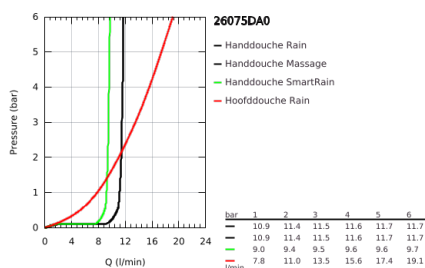

26 075 DA0 EUPHORIA SYSTEM 310 DOUCHESYSTEEM MET THERMOSTATISCHE KRAAN, WANDMONTAGE

PRODUCTOMSCHRIJVING

- Kleur: warm sunset
- bestaande uit:
 - - horizontaal draaibare douchearm 450 mm
 - - opbouw thermostaat met Aquadimmerfunctie,
 - voor wisseling tussen hoofd- en handdouche
- Rainshower Cosmopolitan 310 metalen hoofddouche
- 1 straal: Rain
- maximale doorstroming (bij 3 bar): 13,5 l/min
- met kogelgewricht
- draaihoek $\pm 15^\circ$
- handdouche Euphoria 110 Massage
- Straalsoorten: Rain, Massage, SmartRain
- maximale doorstroming (bij 3 bar) : 11,5 l/min
- in hoogte verstelbaar via glij-element
- doucheslang Silverflex 1750 mm 1/2" x 1/2" (28 388 001)
- maximale doorstroming van het systeem (bij 3 bar) : 13,5 l/min
- functioneert al bij een minimale doorstroming van 5 l/min.
- GROHE TurboStat: 2x sneller en 2x nauwkeuriger de gewenste temperatuur
- GROHE SafeStop: instelknop met veiligheidsblokkering bij 38°C
- GROHE SafeStop Plus optionele temperatuurbegrenzer op 43°C
- GROHE MetalGrip: ergonomische metalen greep
- GROHE DreamSpray: optimaal straalpatroon
- GROHE LongLife finish
- GROHE SprayDimmer: waterstroom verminderen zonder sproeigaatjes af te sluiten
- Inner WaterGuide - binnenisolatie voor oppervlaktebescherming
- GROHE SpeedClean antikalksysteem
- TwistStop voorkomt het verdraaien van de slang
- geschikt voor combiketels met minimale capaciteit 18kW/h