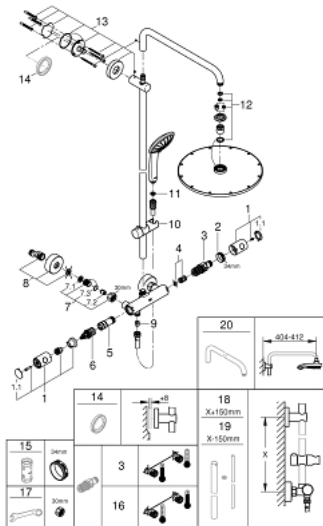

26 075 AL0 EUPHORIA SYSTEM 310 DOUCHESYSTEEM MET THERMOSTATISCHE KRAAN, WANDMONTAGE

RESERVEONDERDELEN , november 2016 – nu

1. 1: Metalen greep (Bestelnummer 47984AL0)
   - 1.1: Afdekkapje (Bestelnummer 64585ALM)
   - 2: Bevestigingsring (Bestelnummer 47743000)
   - 3: Thermo- element 1/2" (Bestelnummer 47439000)
   - 4: Geluiddemper (Bestelnummer 47398000)
   - 5: Waterdoorvoer (Bestelnummer 47751000)
   - 6: Aquadimmer (Bestelnummer 12433000)
   - 7: Terugslagklep (Bestelnummer 47189AL0)
   - 7.1: Vuilfilter (Bestelnummer 0726400M)
   - 7.2: Terugslagklep (Bestelnummer 08565000)
   - 7.3: O-Ring Ø17 x Ø2 (Bestelnummer 0305500M)
   - 8: S-koppeling (Bestelnummer 12662AL0)
   - 9: Terugslagklep (Bestelnummer 08565000)
   - 10: Glijstuk (Bestelnummer 12140AL0)
   - 11: Zeef (Bestelnummer 0700200M)
   - 12: Dichtingsset (Bestelnummer 45933000)
   - 13: Glijstanghouder (Bestelnummer 48279AL0)
   - 15: Sleutel voor bovenstuk ¾ (Bestelnummer 19332000)*
   - 16: GROHE TurboStat cartouche 1/2" (Bestelnummer 47175000)*
   - 17: Moersleutel, plat 30 mm voor opbouwkraanwerk, 34 mm voor thermostatische elementen (Bestelnummer 19377000)*
2. Optionele accessoires