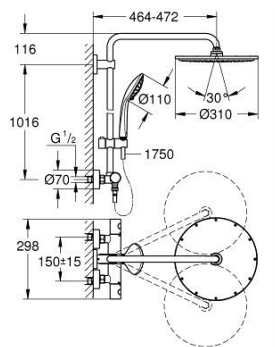

26 075 AL0 EUPHORIA SYSTEM 310 DOUCHESYSTEEM MET THERMOSTATISCHE KRAAN, WANDMONTAGE

PRODUCTOMSCHRIJVING

- Kleur: brushed hard graphite
- bestaande uit:
 - - horizontaal draaibare douchearm 450 mm
 - - opbouw thermostaat met Aquadimmerfunctie,
 - voor wisseling tussen hoofd- en handdouche
- Rainshower Cosmopolitan 310 metalen hoofddouche
- 1 straal: Rain
- maximale doorstroming (bij 3 bar): 13,5 l/min
- met kogelgewricht
- draaihoek $\pm 15^\circ$
- handdouche Euphoria 110 Massage
- Straalsoorten: Rain, Massage, SmartRain
- maximale doorstroming (bij 3 bar) : 11,5 l/min
- in hoogte verstelbaar via glij-element
- doucheslang Silverflex 1750 mm 1/2" x 1/2" (28 388 001)
- maximale doorstroming van het systeem (bij 3 bar) : 13,5 l/min
- functioneert al bij een minimale doorstroming van 5 l/min.
- GROHE TurboStat: 2x sneller en 2x nauwkeuriger de gewenste temperatuur
- GROHE SafeStop: instelknop met veiligheidsblokkering bij 38°C
- GROHE SafeStop Plus optionele temperatuurbegrenzer op 43°C
- GROHE MetalGrip: ergonomische metalen greep
- GROHE DreamSpray: optimaal straalpatroon
- GROHE LongLife finish
- GROHE SprayDimmer: waterstroom verminderen zonder sproeigaatjes af te sluiten
- Inner WaterGuide - binnenisolatie voor oppervlaktebescherming
- GROHE SpeedClean antikalksysteem
- TwistStop voorkomt het verdraaien van de slang
- geschikt voor combiketels met minimale capaciteit 18kW/h