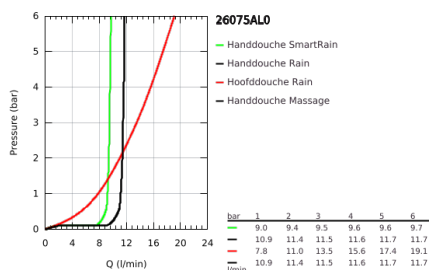

26 075 AL0 EUPHORIA SYSTEM 310 DOUCHESYSTEEM MET THERMOSTATISCHE KRAAN, WANDMONTAGE

PRODUCTOMSCHRIJVING

- Kleur: brushed hard graphite
- bestaande uit:
 - - horizontaal draaibare douchearm 450 mm
 - - opbouw thermostaat met Aquadimmerfunctie,
 - voor wisseling tussen hoofd- en handdouche
- Rainshower Cosmopolitan 310 metalen hoofddouche
- 1 straal: Rain
- maximale doorstroming (bij 3 bar): 13,5 l/min
- met kogelgewricht
- draaihoek $\pm 15^\circ$
- handdouche Euphoria 110 Massage
- Straalsoorten: Rain, Massage, SmartRain
- maximale doorstroming (bij 3 bar) : 11,5 l/min
- in hoogte verstelbaar via glij-element
- doucheslang Silverflex 1750 mm 1/2" x 1/2" (28 388 001)
- maximale doorstroming van het systeem (bij 3 bar) : 13,5 l/min
- functioneert al bij een minimale doorstroming van 5 l/min.
- GROHE TurboStat: 2x sneller en 2x nauwkeuriger de gewenste temperatuur
- GROHE SafeStop: instelknop met veiligheidsblokkering bij 38°C
- GROHE SafeStop Plus optionele temperatuurbegrenzer op 43°C
- GROHE MetalGrip: ergonomische metalen greep
- GROHE DreamSpray: optimaal straalpatroon
- GROHE LongLife finish
- GROHE SprayDimmer: waterstroom verminderen zonder sproeigaatjes af te sluiten
- Inner WaterGuide - binnenisolatie voor oppervlaktebescherming
- GROHE SpeedClean antikalksysteem
- TwistStop voorkomt het verdraaien van de slang
- geschikt voor combiketels met minimale capaciteit 18kW/h