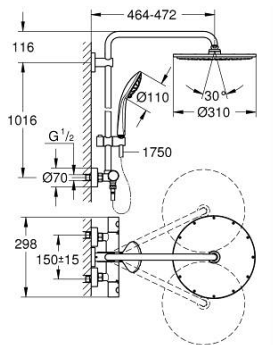

26 075 AL0 EUPHORIA SYSTEM 310 SYSTÈME DE DOUCHE THERMOSTATIQUE POUR MONTAGE MURAL

DESCRIPTION DU PRODUIT

1. Couleur: brushed hard graphite
   - constitué de :
     - - bras de douche de 450 mm orientable
     - - mitigeur thermostatique incluant la fonction Aquadimmer
   - permet la sélection de la douche de tête et la douche à main
   - douche de tête métal Rainshower Cosmopolitan 310
   - 1 jet: Rain
   - débit maximal (à 3 bar): 13,5 l/min
   - avec rotule
   - angle de rotation $\pm 15^\circ$
   - douchette Euphoria 110 Massage
   - Types de jet : Rain, Massage, SmartRain
   - débit maximal (à 3 bar) : 11,5 l/min
3. curseur réglable en hauteur
5. flexible Silverflex 1750 mm 1/2" x 1/2" (28 388 001)
   - débit maximal du système (à 3 bar): 13,5 l/min
   - débit minimum nécessaire 5l/min
   - GROHE TurboStat Régulation thermostatique quasi-instantanée
   - GROHE SafeStop : butée à 38°C
   - GROHE SafeStop Plus : limiteur optionnel température à 43°C
   - GROHE MetalGrip poignée ergonomique en métal
   - GROHE DreamSpray : répartition uniforme du flux entre tous les diffuseurs
   - Finition GROHE LongLife
   - GROHE SprayDimmer contrôle du débit
   - Inner WaterGuide - isolation intérieure pour la protection de la surface
   - GROHE SpeedClean : le calcaire disparaît en un tour de main
   - TwistStop : système anti-torsion
   - convient pour chauffe-eau instantané à partir de 18 kW/h