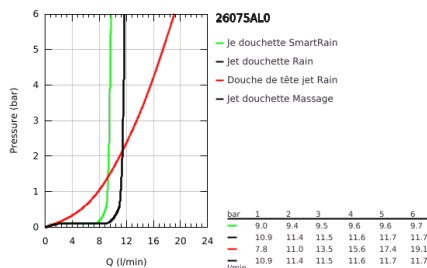

26 075 AL0 EUPHORIA SYSTEM 310 SYSTÈME DE DOUCHE THERMOSTATIQUE POUR MONTAGE MURAL

DESCRIPTION DU PRODUIT

- Couleur: brushed hard graphite
 - constitué de :
 - - bras de douche de 450 mm orientable
 - - mitigeur thermostatique incluant la fonction Aquadimmer
 - permet la sélection de la douche de tête et la douche à main
 - douche de tête métal Rainshower Cosmopolitan 310
 - 1 jet: Rain
 - débit maximal (à 3 bar): 13,5 l/min
 - avec rotule
 - angle de rotation $\pm 15^\circ$
 - douchette Euphoria 110 Massage
 - Types de jet : Rain, Massage, SmartRain
 - débit maximal (à 3 bar) : 11,5 l/min
-
- curseur réglable en hauteur
-
- flexible Silverflex 1750 mm 1/2" x 1/2" (28 388 001)
 - débit maximal du système (à 3 bar): 13,5 l/min
 - débit minimum nécessaire 5l/min
 - GROHE TurboStat Régulation thermostatique quasi-instantanée
 - GROHE SafeStop : butée à 38°C
 - GROHE SafeStop Plus : limiteur optionnel température à 43°C
 - GROHE MetalGrip poignée ergonomique en métal
 - GROHE DreamSpray : répartition uniforme du flux entre tous les diffuseurs
 - Finition GROHE LongLife
 - GROHE SprayDimmer contrôle du débit
 - Inner WaterGuide - isolation intérieure pour la protection de la surface
 - GROHE SpeedClean : le calcaire disparaît en un tour de main
 - TwistStop : système anti-torsion
 - convient pour chauffe-eau instantané à partir de 18 kW/h