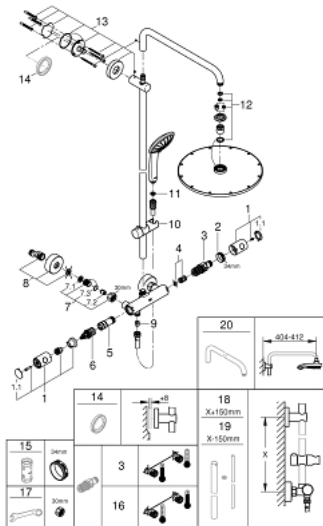

26 075 AL0 EUPHORIA SYSTEM 310 SYSTÈME DE DOUCHE THERMOSTATIQUE POUR MONTAGE MURAL

PIÈCES DE RECHANGE, novembre 2016 – maintenant

- 1: Poignée métal 1/2" (Numéro de commande 47984AL0)
- 1.1: Plaque de recouvrement (Numéro de commande 64585ALM)
- 2: Bague de fixation (Numéro de commande 47743000)
- 3: Cartouche thermostatique compacte 1/2" (Numéro de commande 47439000)
- 4: Amortisseur acoustique (Numéro de commande 47398000)
- 5: conduite d'eau (Numéro de commande 47751000)
- 6: Aquadimmer (Numéro de commande 12433000)
- 7: Clapet anti-retour (Numéro de commande 47189AL0)
- 7.1: Filtre à d'impuretés (Numéro de commande 0726400M)
- 7.2: Clapet anti-retour (Numéro de commande 08565000)
- 7.3: Joint torique 17 x 2 (Numéro de commande 0305500M)
- 8: Raccord S mural (Numéro de commande 12662AL0)
- 9: Clapet anti-retour (Numéro de commande 08565000)
- 10: Curseur (Numéro de commande 12140AL0)
- 11: Filtre (Numéro de commande 0700200M)
- 12: jeu de pièces de rechange (Numéro de commande 45933000)
- 13: Fixation murale (Numéro de commande 48279AL0)
- 15: Clé 14 (Numéro de commande 19332000)*
- 16: Cartouche GROHE TurboStat 1/2" (Numéro de commande 47175000)*
- 17: Clé spéciale, 30 mm et 34 mm (Numéro de commande 19377000)*