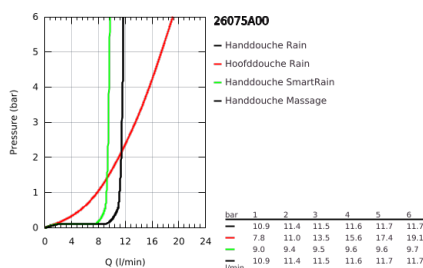

### PRODUCTOMSCHRIJVING

- Kleur: hard graphite
- bestaande uit:
  - - horizontaal draaibare douchearm 450 mm
  - - opbouw thermostaat met Aquadimmerfunctie,
  - voor wisseling tussen hoofd- en handdouche
- Rainshower Cosmopolitan 310 metalen hoofddouche
- 1 straal: Rain
- maximale doorstroming (bij 3 bar): 13,5 l/min
- met kogelgewricht
- draaihoek  $\pm 15^\circ$
- handdouche Euphoria 110 Massage
- Straalsoorten: Rain, Massage, SmartRain
- maximale doorstroming (bij 3 bar) : 11,5 l/min
- in hoogte verstelbaar via glij-element
- doucheslang Silverflex 1750 mm 1/2" x 1/2" (28 388 001)
- maximale doorstroming van het systeem (bij 3 bar) : 13,5 l/min
- functioneert al bij een minimale doorstroming van 5 l/min.
- GROHE TurboStat: 2x sneller en 2x nauwkeuriger de gewenste temperatuur
- GROHE SafeStop: instelknop met veiligheidsblokkering bij 38°C
- GROHE SafeStop Plus optionele temperatuurbegrenzer op 43°C
- GROHE MetalGrip: ergonomische metalen greep
- GROHE DreamSpray: optimaal straalpatroon
- GROHE LongLife finish
- GROHE SprayDimmer: waterstroom verminderen zonder sproeigaatjes af te sluiten
- Inner WaterGuide - binnenisolatie voor oppervlaktebescherming
- GROHE SpeedClean antikalksysteem
- TwistStop voorkomt het verdraaien van de slang
- geschikt voor combiketels met minimale capaciteit 18kW/h