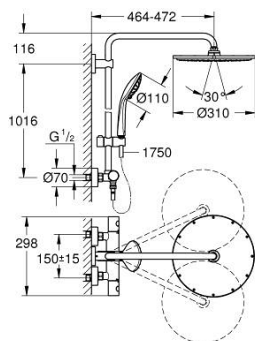

## 26 075 A00 EUPHORIA SYSTEM 310 DOUCHESYSTEEM MET THERMOSTATISCHE KRAAN, WANDMONTAGE

### PRODUCTOMSCHRIJVING

- Kleur: hard graphite
- bestaande uit:
  - - horizontaal draaibare douchearm 450 mm
  - - opbouw thermostaat met Aquadimmerfunctie,
  - voor wisseling tussen hoofd- en handdouche
- Rainshower Cosmopolitan 310 metalen hoofddouche
- 1 straal: Rain
- maximale doorstroming (bij 3 bar): 13,5 l/min
- met kogelgewricht
- draaihoek  $\pm 15^\circ$
- handdouche Euphoria 110 Massage
- Straalsoorten: Rain, Massage, SmartRain
- maximale doorstroming (bij 3 bar) : 11,5 l/min
- in hoogte verstelbaar via glij-element
- doucheslang Silverflex 1750 mm 1/2" x 1/2" (28 388 001)
- maximale doorstroming van het systeem (bij 3 bar) : 13,5 l/min
- functioneert al bij een minimale doorstroming van 5 l/min.
- GROHE TurboStat: 2x sneller en 2x nauwkeuriger de gewenste temperatuur
- GROHE SafeStop: instelknop met veiligheidsblokkering bij 38°C
- GROHE SafeStop Plus optionele temperatuurbegrenzer op 43°C
- GROHE MetalGrip: ergonomische metalen greep
- GROHE DreamSpray: optimaal straalpatroon
- GROHE LongLife finish
- GROHE SprayDimmer: waterstroom verminderen zonder sproeigaatjes af te sluiten
- Inner WaterGuide - binnenisolatie voor oppervlaktebescherming
- GROHE SpeedClean antikalksysteem
- TwistStop voorkomt het verdraaien van de slang
- geschikt voor combiketels met minimale capaciteit 18kW/h