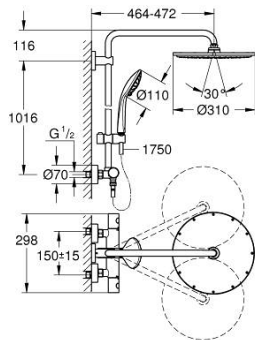

## 26 075 A00 EUPHORIA SYSTEM 310 SYSTÈME DE DOUCHE THERMOSTATIQUE POUR MONTAGE MURAL

### DESCRIPTION DU PRODUIT

- Couleur: hard graphite
  - constitué de :
    - - bras de douche de 450 mm orientable
    - - mitigeur thermostatique incluant la fonction Aquadimmer
  - permet la sélection de la douche de tête et la douche à main
  - douche de tête métal Rainshower Cosmopolitan 310
  - 1 jet: Rain
  - débit maximal (à 3 bar): 13,5 l/min
  - avec rotule
  - angle de rotation  $\pm 15^\circ$
  - douche Euphoria 110 Massage
  - Types de jet : Rain, Massage, SmartRain
  - débit maximal (à 3 bar) : 11,5 l/min
- 
- curseur réglable en hauteur
- 
- flexible Silverflex 1750 mm 1/2" x 1/2" (28 388 001)
  - débit maximal du système (à 3 bar): 13,5 l/min
  - débit minimum nécessaire 5l/min
  - GROHE TurboStat Régulation thermostatique quasi-instantanée
  - GROHE SafeStop : butée à 38°C
  - GROHE SafeStop Plus : limiteur optionnel température à 43°C
  - GROHE MetalGrip poignée ergonomique en métal
  - GROHE DreamSpray : répartition uniforme du flux entre tous les diffuseurs
  - Finition GROHE LongLife
  - GROHE SprayDimmer contrôle du débit
  - Inner WaterGuide - isolation intérieure pour la protection de la surface
  - GROHE SpeedClean : le calcaire disparaît en un tour de main
  - TwistStop : système anti-torsion
  - convient pour chauffe-eau instantané à partir de 18 kW/h