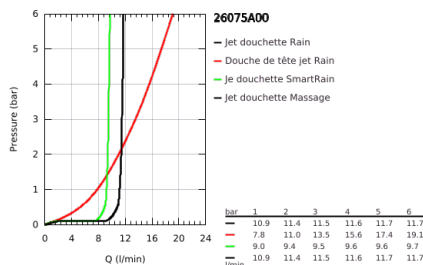

## 26 075 A00 EUPHORIA SYSTEM 310 SYSTÈME DE DOUCHE THERMOSTATIQUE POUR MONTAGE MURAL

### DESCRIPTION DU PRODUIT

- Couleur: hard graphite
  - constitué de :
    - - bras de douche de 450 mm orientable
    - - mitigeur thermostatique incluant la fonction Aquadimmer
  - permet la sélection de la douche de tête et la douche à main
  - douche de tête métal Rainshower Cosmopolitan 310
  - 1 jet: Rain
  - débit maximal (à 3 bar): 13,5 l/min
  - avec rotule
  - angle de rotation  $\pm 15^\circ$
  - douche Euphoria 110 Massage
  - Types de jet : Rain, Massage, SmartRain
  - débit maximal (à 3 bar) : 11,5 l/min
- 
- curseur réglable en hauteur
- 
- flexible Silverflex 1750 mm 1/2" x 1/2" (28 388 001)
  - débit maximal du système (à 3 bar): 13,5 l/min
  - débit minimum nécessaire 5l/min
  - GROHE TurboStat Régulation thermostatique quasi-instantanée
  - GROHE SafeStop : butée à 38°C
  - GROHE SafeStop Plus : limiteur optionnel température à 43°C
  - GROHE MetalGrip poignée ergonomique en métal
  - GROHE DreamSpray : répartition uniforme du flux entre tous les diffuseurs
  - Finition GROHE LongLife
  - GROHE SprayDimmer contrôle du débit
  - Inner WaterGuide - isolation intérieure pour la protection de la surface
  - GROHE SpeedClean : le calcaire disparaît en un tour de main
  - TwistStop : système anti-torsion
  - convient pour chauffe-eau instantané à partir de 18 kW/h