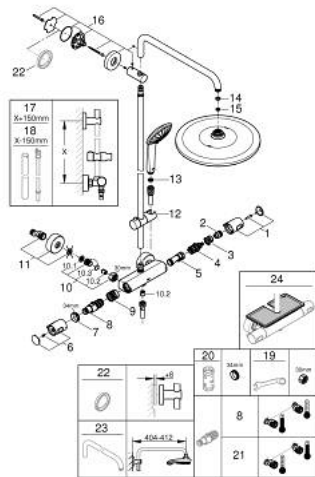

Pure Freude
an Wasser

26 075 001 EUPHORIA SYSTEM 310 DOUCHESYSTEEM MET THERMOSTATISCHE KRAAN, WANDMONTAGE

PRODUCTOMSCHRIJVING (2/2)

- optionele upgrade: GROHE EasyReach tray (26 362), niet inbegrepen

- professionele versie

26 075 001 EUPHORIA SYSTEM 310 DOUCHESYSTEEM MET THERMOSTATISCHE KRAAN, WANDMONTAGE

RESERVEONDERDELEN , januari 2020 – nu

- 1: Afsluitgreep (Bestelnummer 47991000)
 - 2: Aanslagring voor 1/2" thermostaten (Bestelnummer 47986000)
 - 3: Aanslagring voor 1/2" thermostaten (Bestelnummer 47965000)
 - 4: Aquadimmer (Bestelnummer 47364000)
 - 5: Waterdoorvoer (Bestelnummer 47887000)
 - 6: Greep (Bestelnummer 47992000)
 - 7: Bevestigingsring (Bestelnummer 47743000)
 - 8: Thermo- element 1/2" (Bestelnummer 47439000)
 - 9: Waterloop (Bestelnummer 47975000)
 - 10: Terugslagklep (Bestelnummer 47189000)
 - 10.1: Vuilfilter (Bestelnummer 0726400M)
 - 10.2: Terugslagklep (Bestelnummer 08565000)
 - 10.3: O-Ring Ø17 x Ø2 (Bestelnummer 0305500M)
 - 11: S-koppeling (Bestelnummer 12662000)
 - 12: Glijstuk (Bestelnummer 12140000)
 - 13: Zeef (Bestelnummer 0700200M)
 - 14: Dichting Ø18,5 x Ø12 x 2 (Bestelnummer 0138900M)
 - 15: Zeef (Bestelnummer 48007000)
 - 16: Glijstanghouder (Bestelnummer 48279000)
 - 17: Douchepijp (Bestelnummer 48514000)*
 - 18: Douchepijp (Bestelnummer 48515000)*
 - 19: Moersleutel, plat 30 mm voor opbouwkraanwerk, 34 mm voor thermostatische elementen (Bestelnummer 19377000)*
 - 20: Sleutel voor bovenstuk ¾ (Bestelnummer 19332000)*
 - 21: GROHE TurboStat cartouche 1/2" (Bestelnummer 47175000)*
 - 22: Opvulplaatje (Bestelnummer 27180000)*
 - 23: Douche-arm voor douchesystemen (Bestelnummer 14047000)*
 - 24: GROHE EasyReach zeepschaal (Bestelnummer 26362LN1)*
- * Optionele accessoires