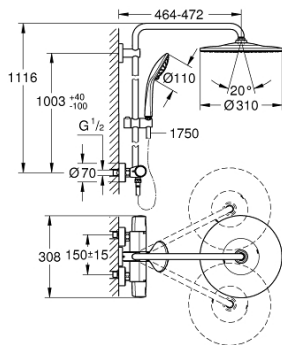

26 075 001 EUPHORIA SYSTEM 310 DOUCHESYSTEEM MET THERMOSTATISCHE KRAAN, WANDMONTAGE

PRODUCTOMSCHRIJVING (1/2)

- Kleur: chroom
- bestaande uit:
 - - horizontaal draaibare douchearm 450 mm
 - - opbouw thermostaat met Aquadimmerfunctie,
 - voor wisseling tussen hoofd- en handdouche
- hoofddouche Rainshower Mono 310 (26 561)
- GROHE PureRain
- maximale doorstroming (bij 3 bar): 13,5 l/min
- met kogelgewricht
- draaihoek $\pm 15^\circ$
- - handdouche Euphoria 110 Massage (27 221)
- Straalsoorten: Rain, Massage, SmartRain
- maximale doorstroming (bij 3 bar) : 11,5 l/min
- in hoogte verstelbaar via glij-element
- doucheslang Silverflex 1750 mm 1/2" x 1/2" (28 388 001)
- maximale doorstroming van het systeem (bij 3 bar) : 13,5 l/min
- functioneert al bij een minimale doorstroming van 5 l/min.
- GROHE TurboStat: 2x sneller en 2x nauwkeuriger de gewenste temperatuur
- GROHE SafeStop: instelknop met veiligheidsblokkering bij 38°C
- GROHE SafeStop Plus optionele temperatuurbegrenzer op 43°C
- GROHE CoolTouch
- GROHE MetalGrip: ergonomische metalen greep
- GROHE DreamSpray: optimaal straalpatroon
- GROHE LongLife finish
- GROHE SprayDimmer: waterstroom verminderen zonder sproeigaatjes af te sluiten
- Flexible Installation - verstelbare bovenste bevestiging voor bestaande boorgaten
- Inner WaterGuide - binnenisolatie voor oppervlaktebescherming
- GROHE SpeedClean antikalksysteem
- TwistStop voorkomt het verdraaien van de slang
- geschikt voor combiketels met minimale capaciteit 18kW/h