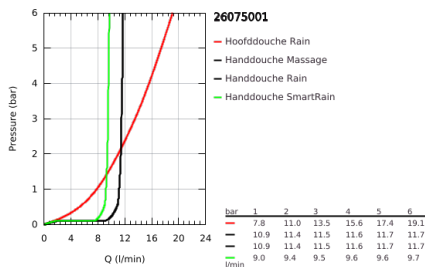

26 075 001 EUPHORIA SYSTEM 310 DOUCHESYSTEEM MET THERMOSTATISCHE KRAAN, WANDMONTAGE

PRODUCTOMSCHRIJVING (1/2)

- Kleur: chroom
- bestaande uit:
 - - horizontaal draaibare douchearm 450 mm
 - - opbouw thermostaat met Aquadimmerfunctie,
 - voor wisseling tussen hoofd- en handdouche
- hoofddouche Rainshower Mono 310 (26 561)
- GROHE PureRain
- maximale doorstroming (bij 3 bar): 13,5 l/min
- met kogelgewricht
- draaihoek $\pm 15^\circ$
- - handdouche Euphoria 110 Massage (27 221)
- Straalsoorten: Rain, Massage, SmartRain
- maximale doorstroming (bij 3 bar) : 11,5 l/min
- in hoogte verstelbaar via glij-element
- doucheslang Silverflex 1750 mm 1/2" x 1/2" (28 388 001)
- maximale doorstroming van het systeem (bij 3 bar) : 13,5 l/min
- functioneert al bij een minimale doorstroming van 5 l/min.
- GROHE TurboStat: 2x sneller en 2x nauwkeuriger de gewenste temperatuur
- GROHE SafeStop: instelknop met veiligheidsblokkering bij 38°C
- GROHE SafeStop Plus optionele temperatuurbegrenzer op 43°C
- GROHE CoolTouch
- GROHE MetalGrip: ergonomische metalen greep
- GROHE DreamSpray: optimaal straalpatroon
- GROHE LongLife finish
- GROHE SprayDimmer: waterstroom verminderen zonder sproeigaatjes af te sluiten
- Flexible Installation - verstelbare bovenste bevestiging voor bestaande boorgaten
- Inner WaterGuide - binnenisolatie voor oppervlaktebescherming
- GROHE SpeedClean antikalksysteem
- TwistStop voorkomt het verdraaien van de slang
- geschikt voor combiketels met minimale capaciteit 18kW/h