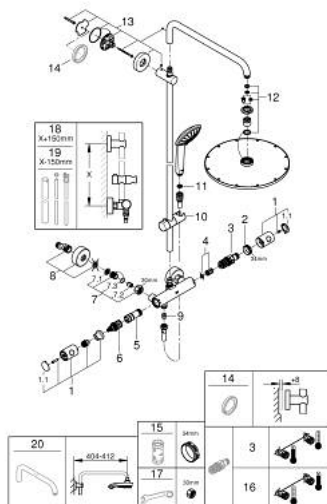

26 075 000 EUPHORIA SYSTEM 310 DOUCHESYSTEEM MET THERMOSTATISCHE KRAAN, WANDMONTAGE

RESERVEONDERDELEN , december 2017 – nu

- 1: Metalen greep (Bestelnummer 47984000)
- 1.1: Afdekkapje (Bestelnummer 6458500M)
- 2: Bevestigingsring (Bestelnummer 47743000)
- 3: Thermo- element 1/2" (Bestelnummer 47439000)
- 4: Geluiddemper (Bestelnummer 47398000)
- 5: Waterdoorvoer (Bestelnummer 47751000)
- 6: Aquadimmer (Bestelnummer 12433000)
- 7: Terugslagklep (Bestelnummer 47189000)
- 7.1: Vuilfilter (Bestelnummer 0726400M)
- 7.2: Terugslagklep (Bestelnummer 08565000)
- 7.3: O-Ring Ø17 x Ø2 (Bestelnummer 0305500M)
- 8: S-koppeling (Bestelnummer 12662000)
- 9: Terugslagklep (Bestelnummer 08565000)
- 10: Glijstuk (Bestelnummer 12140000)
- 11: Zeef (Bestelnummer 0700200M)
- 12: Dichtingsset (Bestelnummer 45933000)
- 13: Glijstanghouder (Bestelnummer 48279000)
- 14: Opvulplaatje (Bestelnummer 27180000)*
- 15: Sleutel voor bovenstuk ¾ (Bestelnummer 19332000)*
- 16: GROHE TurboStat cartouche 1/2" (Bestelnummer 47175000)*
- 17: Moersleutel, plat 30 mm voor opbouwkraanwerk, 34 mm voor thermostatische elementen (Bestelnummer 19377000)*
- 18: Douchepijp (Bestelnummer 48053000)*
- 19: Douchepijp (Bestelnummer 48054000)*
- 20: Douche-arm voor douchesystemen (Bestelnummer 14047000)*

* Optionele accessoires