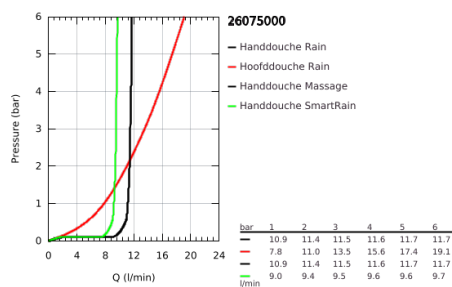

### PRODUCTOMSCHRIJVING

- Kleur: chroom
- bestaande uit:
  - - horizontaal draaibare douchearm 450 mm
  - - opbouw thermostaat met Aquadimmerfunctie,
  - voor wisseling tussen hoofd- en handdouche
- Rainshower Cosmopolitan 310 metalen hoofddouche (27 477 000)
- 1 straal: Rain
- met kogelgewricht
- draaihoek ±15°
- - handdouche Euphoria 110 Massage (27 221)
- maximale doorstroming (bij 3 bar): 13,5 l/min
- in hoogte verstelbaar via glij-element
- doucheslang Silverflex 1750 mm 1/2" x 1/2" (28 388 001)
- GROHE TurboStat: 2x sneller en 2x nauwkeuriger de gewenste temperatuur
- GROHE SafeStop: instelknop met veiligheidsblokkering bij 38°C
- GROHE SafeStop Plus optionele temperatuurbegrenzer op 43°C
- GROHE DreamSpray: optimaal straalpatroon
- GROHE LongLife finish
- Inner WaterGuide - binnenisolatie voor oppervlaktebescherming
- GROHE SpeedClean antikalksysteem
- TwistStop voorkomt het verdraaien van de slang
- GROHE MetalGrip: ergonomische metalen greep
- geschikt voor combiketels met minimale capaciteit 18kW/h
- functioneert vanaf een minimale doorstroming van 7 l/min.