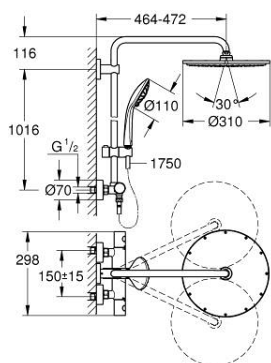

### PRODUCTOMSCHRIJVING

- Kleur: chroom
- bestaande uit:
  - - horizontaal draaibare douchearm 450 mm
  - - opbouw thermostaat met Aquadimmerfunctie,
  - voor wisseling tussen hoofd- en handdouche
- Rainshower Cosmopolitan 310 metalen hoofddouche (27 477 000)
- 1 straal: Rain
- met kogelgewricht
- draaihoek ±15°
- - handdouche Euphoria 110 Massage (27 221)
- maximale doorstroming (bij 3 bar): 13,5 l/min
- in hoogte verstelbaar via glij-element
- doucheslang Silverflex 1750 mm 1/2" x 1/2" (28 388 001)
- GROHE TurboStat: 2x sneller en 2x nauwkeuriger de gewenste temperatuur
- GROHE SafeStop: instelknop met veiligheidsblokkering bij 38°C
- GROHE SafeStop Plus optionele temperatuurbegrenzer op 43°C
- GROHE DreamSpray: optimaal straalpatroon
- GROHE LongLife finish
- Inner WaterGuide - binnenisolatie voor oppervlaktebescherming
- GROHE SpeedClean antikalksysteem
- TwistStop voorkomt het verdraaien van de slang
- GROHE MetalGrip: ergonomische metalen greep
- geschikt voor combiketels met minimale capaciteit 18kW/h
- functioneert vanaf een minimale doorstroming van 7 l/min.