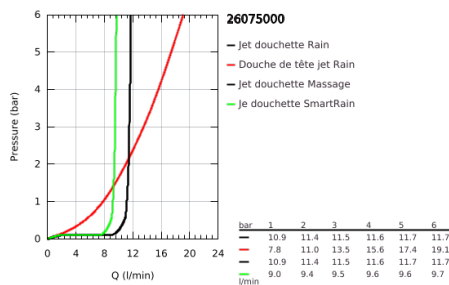

26 075 000 EUPHORIA SYSTEM 310 SYSTÈME DE DOUCHE THERMOSTATIQUE POUR MONTAGE MURAL

DESCRIPTION DU PRODUIT

- Couleur: chromé
 - constitué de :
 - - bras de douche de 450 mm orientable
 - - mitigeur thermostatique incluant la fonction Aquadimmer
 - permet la sélection de la douche de tête et la douche à main
 - Rainshower Cosmopolitan douche de tête 310 mm en métal (27 477 000)
 - 1 jet: Rain
 - avec rotule
 - angle de rotation $\pm 15^\circ$
 - - douche à main Euphoria Massage $\varnothing 110$ mm (27 221)
 - débit maximal (à 3 bar): 13.5 l/min
-
- curseur réglable en hauteur
-
- flexible Silverflex 1750 mm 1/2" x 1/2" (28 388 001)
 - GROHE TurboStat Régulation thermostatique quasi-instantanée
 - GROHE SafeStop : butée à 38°C
 - GROHE SafeStop Plus : limiteur optionnel température à 43°C
 - GROHE DreamSpray : répartition uniforme du flux entre tous les diffuseurs
 - finition GROHE LongLife
 - Inner WaterGuide - isolation intérieure pour la protection de la surface
 - GROHE SpeedClean : le calcaire disparaît en un tour de main
 - TwistStop : système anti-torsion
 - GROHE MetalGrip poignée ergonomique en métal
 - convient pour chauffe-eau instantané à partir de 18 kW/h
 - débit minimum nécessaire 7 l/min.