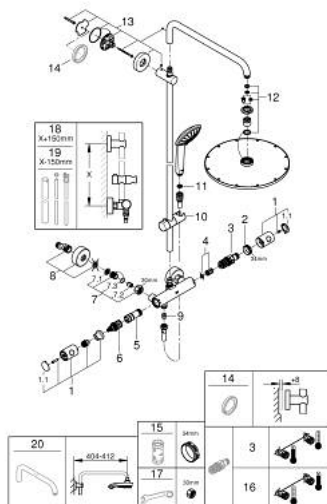

26 075 000 EUPHORIA SYSTEM 310 SYSTÈME DE DOUCHE THERMOSTATIQUE POUR MONTAGE MURAL

PIÈCES DE RECHANGE, décembre 2017 – maintenant

- 1: Poignée métal 1/2" (Numéro de commande 47984000)
- 1.1: Plaque de recouvrement (Numéro de commande 6458500M)
- 2: Bague de fixation (Numéro de commande 47743000)
- 3: Cartouche thermostatique compacte 1/2" (Numéro de commande 47439000)
- 4: Amortisseur acoustique (Numéro de commande 47398000)
- 5: conduite d'eau (Numéro de commande 47751000)
- 6: Aquadimmer (Numéro de commande 12433000)
- 7: Clapet anti-retour (Numéro de commande 47189000)
- 7.1: Filtre à d'impuretés (Numéro de commande 0726400M)
- 7.2: Clapet anti-retour (Numéro de commande 08565000)
- 7.3: Joint torique 17 x 2 (Numéro de commande 0305500M)
- 8: Raccord S mural (Numéro de commande 12662000)
- 9: Clapet anti-retour (Numéro de commande 08565000)
- 10: Curseur (Numéro de commande 12140000)
- 11: Filtre (Numéro de commande 0700200M)
- 12: jeu de pièces de rechange (Numéro de commande 45933000)
- 13: Fixation murale (Numéro de commande 48279000)
- 14: Cale d'épaisseur (Numéro de commande 27180000)*
- 15: Clé 14 (Numéro de commande 19332000)*
- 16: Cartouche GROHE TurboStat 1/2" (Numéro de commande 47175000)*
- 17: Clé spéciale, 30 mm et 34 mm (Numéro de commande 19377000)*
- 18: Colonne de douche (Numéro de commande 48053000)*
- 19: Colonne de douche (Numéro de commande 48054000)*
- 20: Bras de douche pour système de douche (Numéro de commande 14047000)*