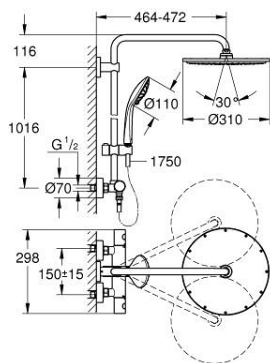

26 075 000 EUPHORIA SYSTEM 310 SYSTÈME DE DOUCHE THERMOSTATIQUE POUR MONTAGE MURAL

DESCRIPTION DU PRODUIT

- Couleur: chromé
 - constitué de :
 - - bras de douche de 450 mm orientable
 - - mitigeur thermostatique incluant la fonction Aquadimmer
 - permet la sélection de la douche de tête et la douche à main
 - Rainshower Cosmopolitan douche de tête 310 mm en métal (27 477 000)
 - 1 jet: Rain
 - avec rotule
 - angle de rotation $\pm 15^\circ$
 - - douche à main Euphoria Massage $\varnothing 110$ mm (27 221)
 - débit maximal (à 3 bar): 13.5 l/min
-
- curseur réglable en hauteur
-
- flexible Silverflex 1750 mm 1/2" x 1/2" (28 388 001)
 - GROHE TurboStat Régulation thermostatique quasi-instantanée
 - GROHE SafeStop : butée à 38°C
 - GROHE SafeStop Plus : limiteur optionnel température à 43°C
 - GROHE DreamSpray : répartition uniforme du flux entre tous les diffuseurs
 - finition GROHE LongLife
 - Inner WaterGuide - isolation intérieure pour la protection de la surface
 - GROHE SpeedClean : le calcaire disparaît en un tour de main
 - TwistStop : système anti-torsion
 - GROHE MetalGrip poignée ergonomique en métal
 - convient pour chauffe-eau instantané à partir de 18 kW/h
 - débit minimum nécessaire 7 l/min.