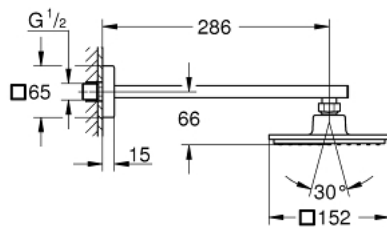

26 073 000 EUPHORIA CUBE 150 HOOFDDOUCHESET, 286 MM, 1 STRAAL

PRODUCTOMSCHRIJVING

- Kleur: chroom
- bestaande uit:
 - - hoofddouche Euphoria Cube 150 (27 705 000)
 - 1 straal: Rain
 - maximale doorstroming (bij 3 bar): 8 l/min
 - - douche-arm Rainshower, sprong: 286 mm (27 709 000)
- GROHE EcoJoy waterbesparende technologie
- GROHE DreamSpray: optimaal straalpatroon
- GROHE LongLife finish
- GROHE SpeedClean antikalksysteem
- Inner WaterGuide - binnenisolatie voor oppervlaktebescherming
- geschikt voor doorstroomgeiser

26 073 000 **EUPHORIA CUBE 150 HOOFDDOUCHESET, 286 MM, 1 STRAAL**

RESERVEONDERDELEN , november 2012 – nu

1: Dichting Ø18,5 x Ø12 x 2 (Bestelnummer 0138900M)

2: Zeef (Bestelnummer 0676800M)