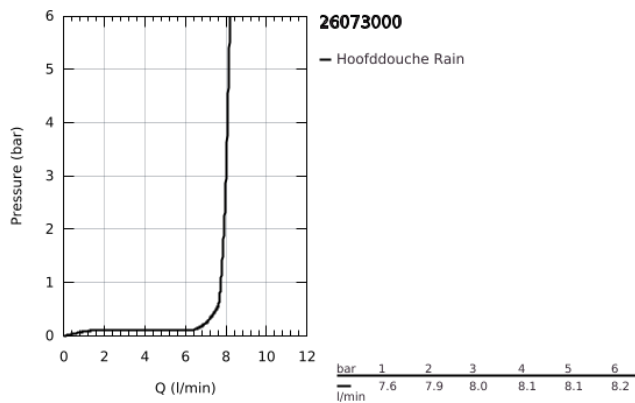

26 073 000 EUPHORIA CUBE 150 HOOFDDOUCHESET, 286 MM, 1 STRAAL

PRODUCTOMSCHRIJVING

- Kleur: chroom
- bestaande uit:
 - - hoofddouche Euphoria Cube 150 (27 705 000)
 - 1 straal: Rain
 - maximale doorstroming (bij 3 bar): 8 l/min
 - - douche-arm Rainshower, sprong: 286 mm (27 709 000)
- GROHE EcoJoy waterbesparende technologie
- GROHE DreamSpray: optimaal straalpatroon
- GROHE LongLife finish
- GROHE SpeedClean antikalksysteem
- Inner WaterGuide - binnenisolatie voor oppervlaktebescherming
- geschikt voor doorstroomgeiser

26 073 000 **EUPHORIA CUBE 150 HOOFDDOUCHESET, 286 MM, 1 STRAAL**

RESERVEONDERDELEN , november 2012 – nu

1: Dichting Ø18,5 x Ø12 x 2 (Bestelnummer 0138900M)

2: Zeef (Bestelnummer 0676800M)