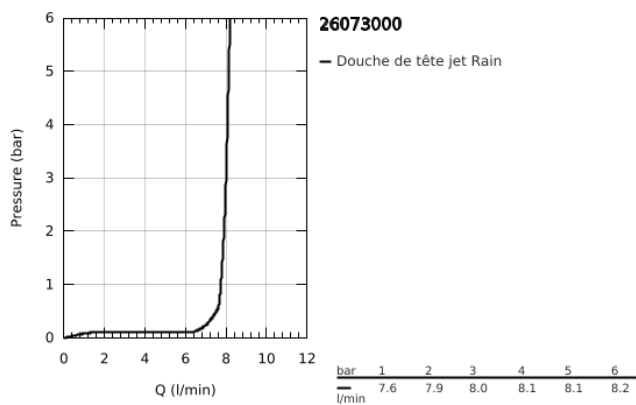

## 26 073 000 EUPHORIA CUBE 150 SET DE DOUCHE DE TÊTE, 286 MM, 1 JET

### DESCRIPTION DU PRODUIT

- Couleur: chromé
- constitué de :
  - douche de tête Euphoria Cube 150 (27 705 000)
  - 1 jet: Rain
  - débit maximal (à 3 bar): 8 l/min
  - bras de douche Rainshower, saillie: 286 mm (27 709 000)
  - GROHE EcoJoy technologie d'économie d'eau
  - GROHE DreamSpray : répartition uniforme du flux entre tous les diffuseurs
  - finition GROHE LongLife
  - GROHE SpeedClean : le calcaire disparaît en un tour de main
  - Inner WaterGuide - isolation intérieure pour la protection de la surface
- convient pour les chauffe-eau instantanés

26 073 000 **EUPHORIA CUBE 150 SET DE DOUCHE DE TÊTE, 286 MM, 1 JET**

**PIÈCES DE RECHANGE**, novembre 2012 – maintenant

1: Joint fibre 15x21 (Numéro de commande 0138900M)

2: Filtre (Numéro de commande 0676800M)