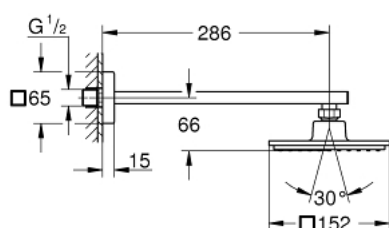

## 26 073 000 EUPHORIA CUBE 150 SET DE DOUCHE DE TÊTE, 286 MM, 1 JET

### DESCRIPTION DU PRODUIT

- Couleur: chromé
- constitué de :
  - douche de tête Euphoria Cube 150 (27 705 000)
  - 1 jet: Rain
  - débit maximal (à 3 bar): 8 l/min
  - bras de douche Rainshower, saillie: 286 mm (27 709 000)
  - GROHE EcoJoy technologie d'économie d'eau
  - GROHE DreamSpray : répartition uniforme du flux entre tous les diffuseurs
  - finition GROHE LongLife
  - GROHE SpeedClean : le calcaire disparaît en un tour de main
  - Inner WaterGuide - isolation intérieure pour la protection de la surface
- convient pour les chauffe-eau instantanés

26 073 000 **EUPHORIA CUBE 150 SET DE DOUCHE DE TÊTE, 286 MM, 1 JET**

**PIÈCES DE RECHANGE**, novembre 2012 – maintenant

1: Joint fibre 15x21 (Numéro de commande 0138900M)

2: Filtre (Numéro de commande 0676800M)