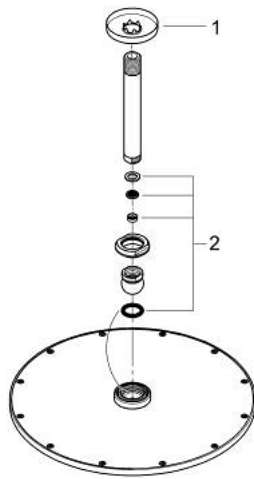

26 067 KF0 RAINSHOWER COSMOPOLITAN 310 HOOFDDOUCHESET, 142 MM, 1 STRAAL

PRODUCTOMSCHRIJVING

- Kleur: phantom black
- bestaande uit:
 - hoofddouche Rainshower Cosmopolitan 310
- materiaal: metaal
- 1 straal: Rain
- maximale doorstroming (bij 3 bar): 8 l/min
- douche-arm Rainshower, sprong 142 mm
- GROHE EcoJoy waterbesparende technologie
- GROHE DreamSpray: optimaal straalpatroon
- GROHE SpeedClean antikalksysteem

26 067 KF0 **RAINSHOWER COSMOPOLITAN 310 HOOFDDOUCHESET, 142 MM, 1 STRAAL**

RESERVEONDERDELEN , april 2020 – nu

1: rozet (Bestelnummer 11741KF0)

2: Dichtingsset (Bestelnummer 45933000)