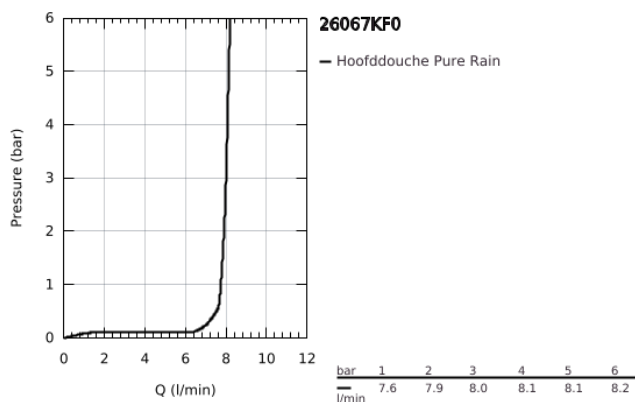

26 067 KF0 RAINSHOWER COSMOPOLITAN 310 HOOFDDOUCHESET, 142 MM, 1 STRAAL

PRODUCTOMSCHRIJVING

- Kleur: phantom black
- bestaande uit:
 - hoofddouche Rainshower Cosmopolitan 310
- materiaal: metaal
- 1 straal: Rain
- maximale doorstroming (bij 3 bar): 8 l/min
- douche-arm Rainshower, sprong 142 mm
- GROHE EcoJoy waterbesparende technologie
- GROHE DreamSpray: optimaal straalpatroon
- GROHE SpeedClean antikalksysteem

26 067 KF0 **RAINSHOWER COSMOPOLITAN 310 HOOFDDOUCHESET, 142 MM, 1 STRAAL**

RESERVEONDERDELEN , april 2020 – nu

1: rozet (Bestelnummer 11741KF0)

2: Dichtingsset (Bestelnummer 45933000)