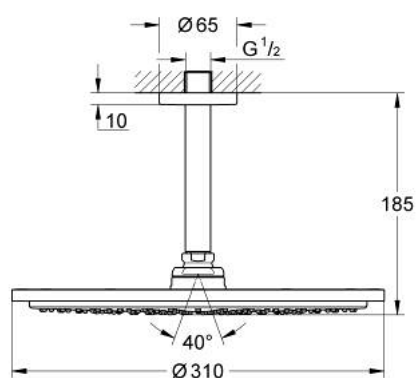

26 067 KF0 RAINSHOWER COSMOPOLITAN 310 HOOFDDOUCHESET, 142 MM, 1 STRAAL

PRODUCTOMSCHRIJVING

- Kleur: phantom black
- bestaande uit:
 - hoofddouche Rainshower Cosmopolitan 310
- materiaal: metaal
- 1 straal: Rain
- maximale doorstroming (bij 3 bar): 8 l/min
- douche-arm Rainshower, sprong 142 mm
- GROHE EcoJoy waterbesparende technologie
- GROHE DreamSpray: optimaal straalpatroon
- GROHE SpeedClean antikalksysteem

26 067 KF0 **RAINSHOWER COSMOPOLITAN 310 HOOFDDOUCHESET, 142 MM, 1 STRAAL**

RESERVEONDERDELEN , april 2020 – nu

1: rozet (Bestelnummer 11741KF0)

2: Dichtingsset (Bestelnummer 45933000)