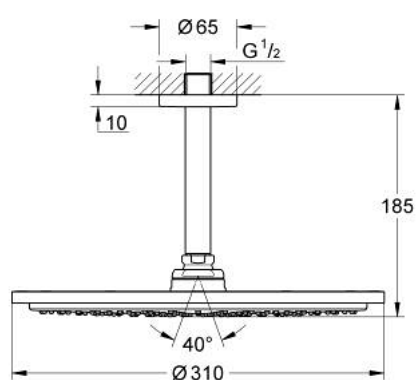

26 067 KF0 RAINSHOWER COSMOPOLITAN 310 SET DE DOUCHE DE TÊTE, 142 MM, 1 JET

DESCRIPTION DU PRODUIT

- Couleur: phantom black
- constitué de :
- douche de tête Rainshower Cosmopolitan 310
- en métal
- 1 jet: Rain
- débit maximal (à 3 bar): 8 l/min
- bras de douche Rainshower, saillie:142 mm
- GROHE EcoJoy technologie d'économie d'eau
- GROHE DreamSpray : répartition uniforme du flux entre tous les diffuseurs
- GROHE SpeedClean : le calcaire disparaît en un tour de main

26 067 KF0 RAINSHOWER COSMOPOLITAN 310 SET DE DOUCHE DE TÊTE, 142 MM, 1 JET

PIÈCES DE RECHANGE, avril 2020 – maintenant

1: rosace (Numéro de commande 11741KF0)

2: jeu de pièces de rechange (Numéro de commande 45933000)