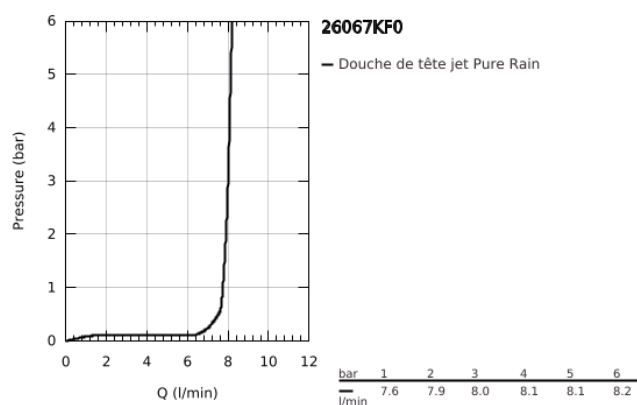

26 067 KF0 RAINSHOWER COSMOPOLITAN 310 SET DE DOUCHE DE TÊTE, 142 MM, 1 JET

DESCRIPTION DU PRODUIT

- Couleur: phantom black
- constitué de :
- douche de tête Rainshower Cosmopolitan 310
- en métal
- 1 jet: Rain
- débit maximal (à 3 bar): 8 l/min
- bras de douche Rainshower, saillie:142 mm
- GROHE EcoJoy technologie d'économie d'eau
- GROHE DreamSpray : répartition uniforme du flux entre tous les diffuseurs
- GROHE SpeedClean : le calcaire disparaît en un tour de main

26 067 KF0 RAINSHOWER COSMOPOLITAN 310 SET DE DOUCHE DE TÊTE, 142 MM, 1 JET

PIÈCES DE RECHANGE, avril 2020 – maintenant

1: rosace (Numéro de commande 11741KF0)

2: jeu de pièces de rechange (Numéro de commande 45933000)