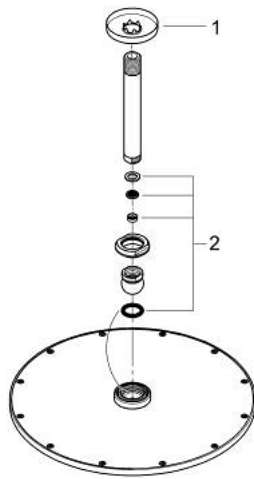

26 067 KF0 RAINSHOWER COSMOPOLITAN 310 SET DE DOUCHE DE TÊTE, 142 MM, 1 JET

DESCRIPTION DU PRODUIT

- Couleur: phantom black
- constitué de :
- douche de tête Rainshower Cosmopolitan 310
- en métal
- 1 jet: Rain
- débit maximal (à 3 bar): 8 l/min
- bras de douche Rainshower, saillie:142 mm
- GROHE EcoJoy technologie d'économie d'eau
- GROHE DreamSpray : répartition uniforme du flux entre tous les diffuseurs
- GROHE SpeedClean : le calcaire disparaît en un tour de main

26 067 KF0 RAINSHOWER COSMOPOLITAN 310 SET DE DOUCHE DE TÊTE, 142 MM, 1 JET

PIÈCES DE RECHANGE, avril 2020 – maintenant

1: rosace (Numéro de commande 11741KF0)

2: jeu de pièces de rechange (Numéro de commande 45933000)