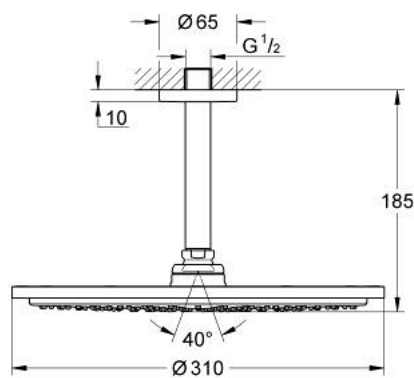

26 067 GN0 RAINSHOWER COSMOPOLITAN 310 HOOFDDOUCHESET, 142 MM, 1 STRAAL

PRODUCTOMSCHRIJVING

- Kleur: brushed cool sunrise
- bestaande uit:
 - hoofddouche Rainshower Cosmopolitan 310
- materiaal: metaal
- 1 straal: Rain
- maximale doorstroming (bij 3 bar): 8 l/min
- douche-arm Rainshower, sprong 142 mm
- GROHE EcoJoy waterbesparende technologie
- GROHE DreamSpray: optimaal straalpatroon
- GROHE LongLife finish
- GROHE SpeedClean antikalksysteem

26 067 GN0 **RAINSHOWER COSMOPOLITAN 310 HOOFDDOUCHESET, 142 MM, 1 STRAAL**

RESERVEONDERDELEN , november 2016 – nu

1: rozet (Bestelnummer 11741GN0)

2: Dichtingsset (Bestelnummer 45933000)