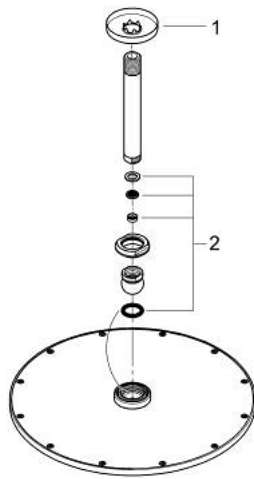

26 067 GN0 RAINSHOWER COSMOPOLITAN 310 HOOFDDOUCHESET, 142 MM, 1 STRAAL

PRODUCTOMSCHRIJVING

- Kleur: brushed cool sunrise
- bestaande uit:
 - hoofddouche Rainshower Cosmopolitan 310
- materiaal: metaal
- 1 straal: Rain
- maximale doorstroming (bij 3 bar): 8 l/min
- douche-arm Rainshower, sprong 142 mm
- GROHE EcoJoy waterbesparende technologie
- GROHE DreamSpray: optimaal straalpatroon
- GROHE LongLife finish
- GROHE SpeedClean antikalksysteem

26 067 GN0 **RAINSHOWER COSMOPOLITAN 310 HOOFDDOUCHESET, 142 MM, 1 STRAAL**

RESERVEONDERDELEN , november 2016 – nu

1: rozet (Bestelnummer 11741GN0)

2: Dichtingsset (Bestelnummer 45933000)