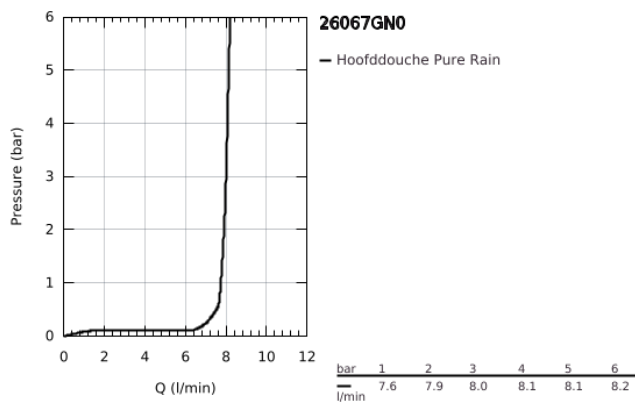

26 067 GN0 RAINSHOWER COSMOPOLITAN 310 HOOFDDOUCHESET, 142 MM, 1 STRAAL

PRODUCTOMSCHRIJVING

- Kleur: brushed cool sunrise
- bestaande uit:
 - hoofddouche Rainshower Cosmopolitan 310
- materiaal: metaal
- 1 straal: Rain
- maximale doorstroming (bij 3 bar): 8 l/min
- douche-arm Rainshower, sprong 142 mm
- GROHE EcoJoy waterbesparende technologie
- GROHE DreamSpray: optimaal straalpatroon
- GROHE LongLife finish
- GROHE SpeedClean antikalksysteem

26 067 GN0 **RAINSHOWER COSMOPOLITAN 310 HOOFDDOUCHESET, 142 MM, 1 STRAAL**

RESERVEONDERDELEN , november 2016 – nu

1: rozet (Bestelnummer 11741GN0)

2: Dichtingsset (Bestelnummer 45933000)