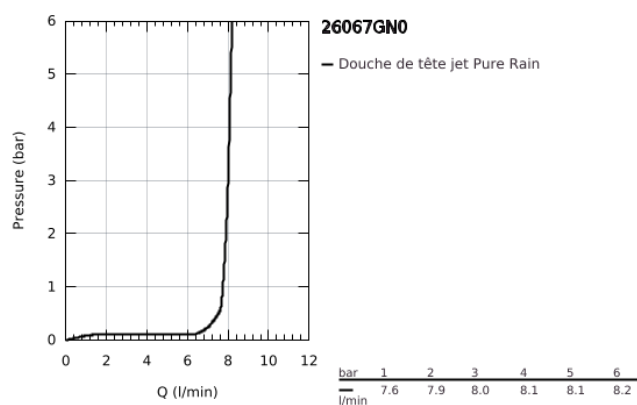

## 26 067 GN0 RAINSHOWER COSMOPOLITAN 310 SET DE DOUCHE DE TÊTE, 142 MM, 1 JET

### DESCRIPTION DU PRODUIT

- Couleur: brushed cool sunrise
- constitué de :
- douche de tête Rainshower Cosmopolitan 310
- en métal
- 1 jet: Rain
- débit maximal (à 3 bar): 8 l/min
- bras de douche Rainshower, saillie:142 mm
- GROHE EcoJoy technologie d'économie d'eau
- GROHE DreamSpray : répartition uniforme du flux entre tous les diffuseurs
- Finition GROHE LongLife
- GROHE SpeedClean : le calcaire disparaît en un tour de main

26 067 GN0 **RAINSHOWER COSMOPOLITAN 310 SET DE DOUCHE DE TÊTE, 142 MM, 1 JET**

**PIÈCES DE RECHANGE**, novembre 2016 – maintenant

1: rosace (Numéro de commande 11741GN0)

2: jeu de pièces de rechange (Numéro de commande 45933000)