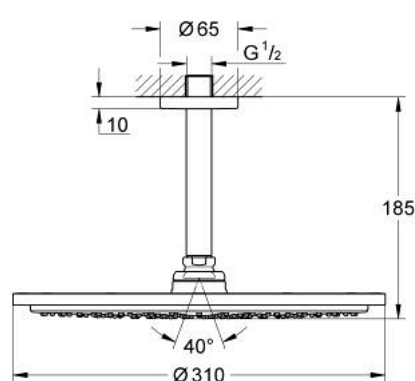

## 26 067 GN0 RAINSHOWER COSMOPOLITAN 310 SET DE DOUCHE DE TÊTE, 142 MM, 1 JET

### DESCRIPTION DU PRODUIT

- Couleur: brushed cool sunrise
- constitué de :
- douche de tête Rainshower Cosmopolitan 310
- en métal
- 1 jet: Rain
- débit maximal (à 3 bar): 8 l/min
- bras de douche Rainshower, saillie:142 mm
- GROHE EcoJoy technologie d'économie d'eau
- GROHE DreamSpray : répartition uniforme du flux entre tous les diffuseurs
- Finition GROHE LongLife
- GROHE SpeedClean : le calcaire disparaît en un tour de main

26 067 GN0 **RAINSHOWER COSMOPOLITAN 310 SET DE DOUCHE DE TÊTE, 142 MM, 1 JET**

**PIÈCES DE RECHANGE**, novembre 2016 – maintenant

1: rosace (Numéro de commande 11741GN0)

2: jeu de pièces de rechange (Numéro de commande 45933000)