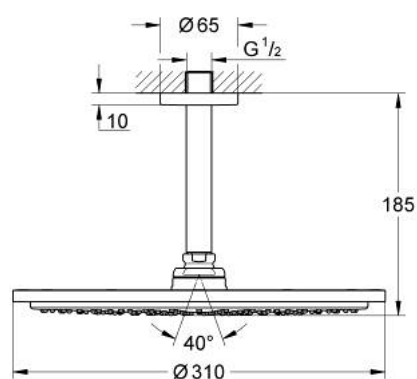

26 067 GL0 RAINSHOWER COSMOPOLITAN 310 HOOFDDOUCHESET, 142 MM, 1 STRAAL

PRODUCTOMSCHRIJVING

- Kleur: cool sunrise
- bestaande uit:
 - hoofddouche Rainshower Cosmopolitan 310
- materiaal: metaal
- 1 straal: Rain
- maximale doorstroming (bij 3 bar): 8 l/min
- douche-arm Rainshower, sprong 142 mm
- GROHE EcoJoy waterbesparende technologie
- GROHE DreamSpray: optimaal straalpatroon
- GROHE LongLife finish
- GROHE SpeedClean antikalksysteem

26 067 GL0 **RAINSHOWER COSMOPOLITAN 310 HOOFDDOUCHESET, 142 MM, 1 STRAAL**

RESERVEONDERDELEN , november 2016 – nu

1: rozet (Bestelnummer 11741GL0)

2: Dichtingsset (Bestelnummer 45933000)