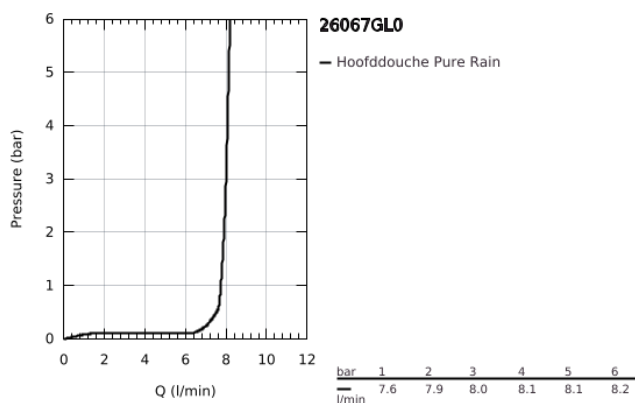

26 067 GL0 RAINSHOWER COSMOPOLITAN 310 HOOFDDOUCHESET, 142 MM, 1 STRAAL

PRODUCTOMSCHRIJVING

- Kleur: cool sunrise
- bestaande uit:
 - hoofddouche Rainshower Cosmopolitan 310
- materiaal: metaal
- 1 straal: Rain
- maximale doorstroming (bij 3 bar): 8 l/min
- douche-arm Rainshower, sprong 142 mm
- GROHE EcoJoy waterbesparende technologie
- GROHE DreamSpray: optimaal straalpatroon
- GROHE LongLife finish
- GROHE SpeedClean antikalksysteem

26 067 GL0 **RAINSHOWER COSMOPOLITAN 310 HOOFDDOUCHESET, 142 MM, 1 STRAAL**

RESERVEONDERDELEN , november 2016 – nu

1: rozet (Bestelnummer 11741GL0)

2: Dichtingsset (Bestelnummer 45933000)