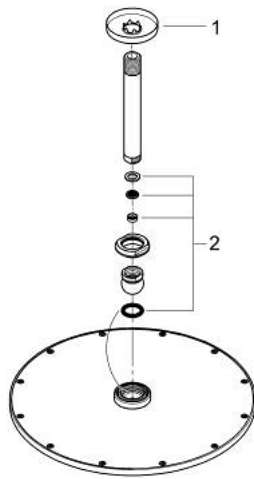

26 067 GL0 RAINSHOWER COSMOPOLITAN 310 HOOFDDOUCHESET, 142 MM, 1 STRAAL

PRODUCTOMSCHRIJVING

- Kleur: cool sunrise
- bestaande uit:
 - hoofddouche Rainshower Cosmopolitan 310
- materiaal: metaal
- 1 straal: Rain
- maximale doorstroming (bij 3 bar): 8 l/min
- douche-arm Rainshower, sprong 142 mm
- GROHE EcoJoy waterbesparende technologie
- GROHE DreamSpray: optimaal straalpatroon
- GROHE LongLife finish
- GROHE SpeedClean antikalksysteem

26 067 GL0 **RAINSHOWER COSMOPOLITAN 310 HOOFDDOUCHESET, 142 MM, 1 STRAAL**

RESERVEONDERDELEN , november 2016 – nu

1: rozet (Bestelnummer 11741GL0)

2: Dichtingsset (Bestelnummer 45933000)