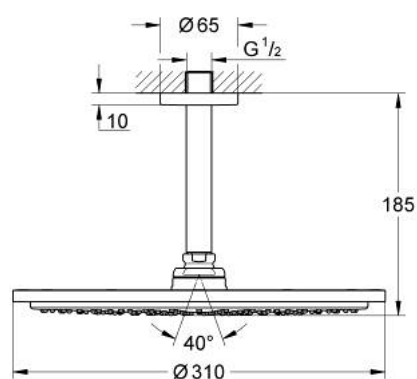

## 26 067 GL0 RAINSHOWER COSMOPOLITAN 310 SET DE DOUCHE DE TÊTE, 142 MM, 1 JET

### DESCRIPTION DU PRODUIT

- Couleur: cool sunrise
- constitué de :
- douche de tête Rainshower Cosmopolitan 310
- en métal
- 1 jet: Rain
- débit maximal (à 3 bar): 8 l/min
- bras de douche Rainshower, saillie:142 mm
- GROHE EcoJoy technologie d'économie d'eau
- GROHE DreamSpray : répartition uniforme du flux entre tous les diffuseurs
- Finition GROHE LongLife
- GROHE SpeedClean : le calcaire disparaît en un tour de main

## 26 067 GL0 RAINSHOWER COSMOPOLITAN 310 SET DE DOUCHE DE TÊTE, 142 MM, 1 JET

**PIÈCES DE RECHANGE**, novembre 2016 – maintenant

1: rosace (Numéro de commande 11741GL0)

2: jeu de pièces de rechange (Numéro de commande 45933000)