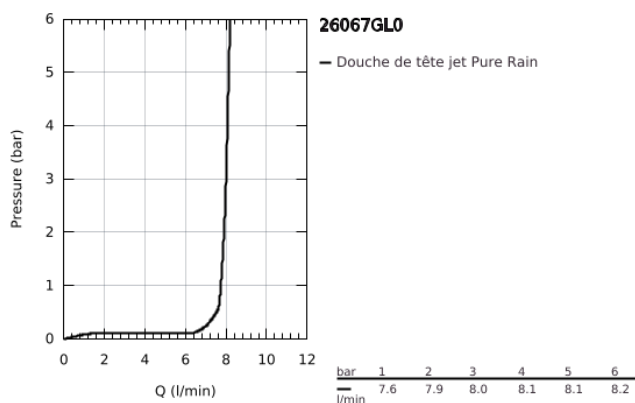

## 26 067 GL0 RAINSHOWER COSMOPOLITAN 310 SET DE DOUCHE DE TÊTE, 142 MM, 1 JET

### DESCRIPTION DU PRODUIT

- Couleur: cool sunrise
- constitué de :
- douche de tête Rainshower Cosmopolitan 310
- en métal
- 1 jet: Rain
- débit maximal (à 3 bar): 8 l/min
- bras de douche Rainshower, saillie:142 mm
- GROHE EcoJoy technologie d'économie d'eau
- GROHE DreamSpray : répartition uniforme du flux entre tous les diffuseurs
- Finition GROHE LongLife
- GROHE SpeedClean : le calcaire disparaît en un tour de main

## 26 067 GL0 RAINSHOWER COSMOPOLITAN 310 SET DE DOUCHE DE TÊTE, 142 MM, 1 JET

**PIÈCES DE RECHANGE**, novembre 2016 – maintenant

1: rosace (Numéro de commande 11741GL0)

2: jeu de pièces de rechange (Numéro de commande 45933000)