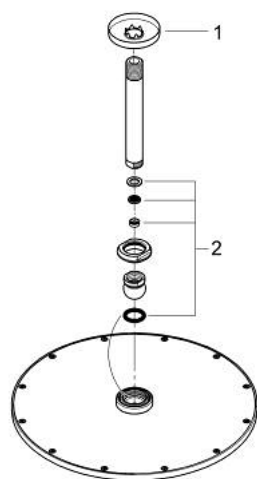

26 067 DL0 RAINSHOWER COSMOPOLITAN 310 HOOFDDOUCHESET, 142 MM, 1 STRAAL

PRODUCTOMSCHRIJVING

- Kleur: brushed warm sunset
- bestaande uit:
 - hoofddouche Rainshower Cosmopolitan 310
- materiaal: metaal
- 1 straal: Rain
- maximale doorstroming (bij 3 bar): 8 l/min
- douche-arm Rainshower, sprong 142 mm
- GROHE EcoJoy waterbesparende technologie
- GROHE DreamSpray: optimaal straalpatroon
- GROHE LongLife finish
- GROHE SpeedClean antikalksysteem

26 067 DL0 **RAINSHOWER COSMOPOLITAN 310 HOOFDDOUCHESET, 142 MM, 1 STRAAL**

RESERVEONDERDELEN , november 2016 – nu

1: rozet (Bestelnummer 11741DL0)

2: Dichtingsset (Bestelnummer 45933000)