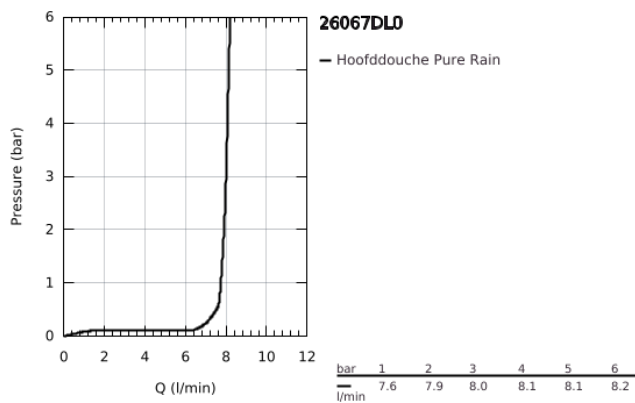

26 067 DL0 RAINSHOWER COSMOPOLITAN 310 HOOFDDOUCHESET, 142 MM, 1 STRAAL

PRODUCTOMSCHRIJVING

- Kleur: brushed warm sunset
- bestaande uit:
 - hoofddouche Rainshower Cosmopolitan 310
- materiaal: metaal
- 1 straal: Rain
- maximale doorstroming (bij 3 bar): 8 l/min
- douche-arm Rainshower, sprong 142 mm
- GROHE EcoJoy waterbesparende technologie
- GROHE DreamSpray: optimaal straalpatroon
- GROHE LongLife finish
- GROHE SpeedClean antikalksysteem

26 067 DL0 **RAINSHOWER COSMOPOLITAN 310 HOOFDDOUCHESET, 142 MM, 1 STRAAL**

RESERVEONDERDELEN , november 2016 – nu

1: rozet (Bestelnummer 11741DL0)

2: Dichtingsset (Bestelnummer 45933000)