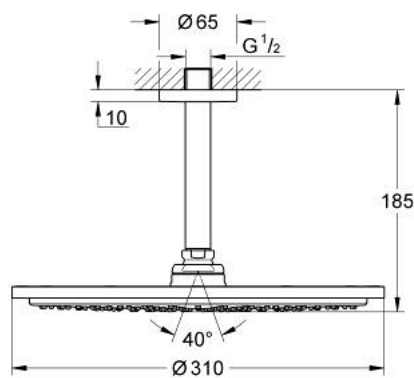

26 067 DL0 RAINSHOWER COSMOPOLITAN 310 HOOFDDOUCHESET, 142 MM, 1 STRAAL

PRODUCTOMSCHRIJVING

- Kleur: brushed warm sunset
- bestaande uit:
 - hoofddouche Rainshower Cosmopolitan 310
- materiaal: metaal
- 1 straal: Rain
- maximale doorstroming (bij 3 bar): 8 l/min
- douche-arm Rainshower, sprong 142 mm
- GROHE EcoJoy waterbesparende technologie
- GROHE DreamSpray: optimaal straalpatroon
- GROHE LongLife finish
- GROHE SpeedClean antikalksysteem

26 067 DL0 **RAINSHOWER COSMOPOLITAN 310 HOOFDDOUCHESET, 142 MM, 1 STRAAL**

RESERVEONDERDELEN , november 2016 – nu

1: rozet (Bestelnummer 11741DL0)

2: Dichtingsset (Bestelnummer 45933000)