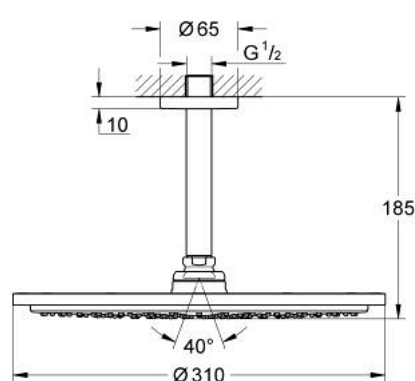

## 26 067 DL0 RAINSHOWER COSMOPOLITAN 310 SET DE DOUCHE DE TÊTE, 142 MM, 1 JET

### DESCRIPTION DU PRODUIT

- Couleur: brushed warm sunset
- constitué de :
- douche de tête Rainshower Cosmopolitan 310
- en métal
- 1 jet: Rain
- débit maximal (à 3 bar): 8 l/min
- bras de douche Rainshower, saillie:142 mm
- GROHE EcoJoy technologie d'économie d'eau
- GROHE DreamSpray : répartition uniforme du flux entre tous les diffuseurs
- Finition GROHE LongLife
- GROHE SpeedClean : le calcaire disparaît en un tour de main

## 26 067 DL0 RAINSHOWER COSMOPOLITAN 310 SET DE DOUCHE DE TÊTE, 142 MM, 1 JET

**PIÈCES DE RECHANGE**, novembre 2016 – maintenant

1: rosace (Numéro de commande 11741DL0)

2: jeu de pièces de rechange (Numéro de commande 45933000)