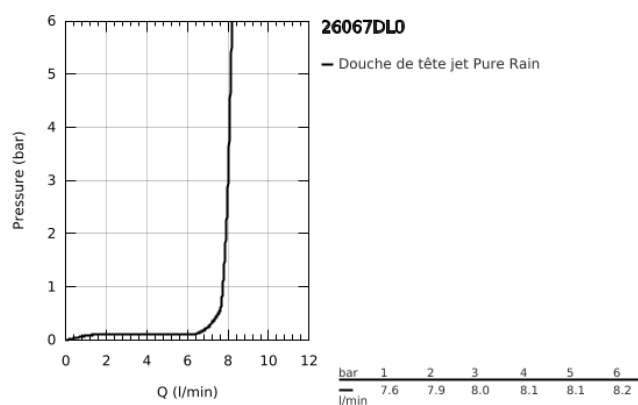

## 26 067 DL0 RAINSHOWER COSMOPOLITAN 310 SET DE DOUCHE DE TÊTE, 142 MM, 1 JET

### DESCRIPTION DU PRODUIT

- Couleur: brushed warm sunset
- constitué de :
- douche de tête Rainshower Cosmopolitan 310
- en métal
- 1 jet: Rain
- débit maximal (à 3 bar): 8 l/min
- bras de douche Rainshower, saillie:142 mm
- GROHE EcoJoy technologie d'économie d'eau
- GROHE DreamSpray : répartition uniforme du flux entre tous les diffuseurs
- Finition GROHE LongLife
- GROHE SpeedClean : le calcaire disparaît en un tour de main

## 26 067 DL0 RAINSHOWER COSMOPOLITAN 310 SET DE DOUCHE DE TÊTE, 142 MM, 1 JET

**PIÈCES DE RECHANGE**, novembre 2016 – maintenant

1: rosace (Numéro de commande 11741DL0)

2: jeu de pièces de rechange (Numéro de commande 45933000)