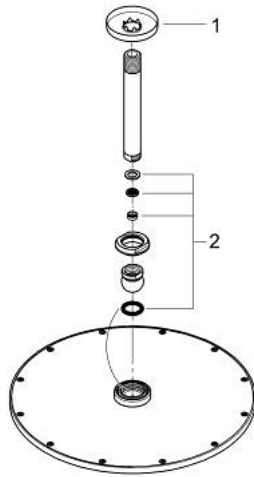

26 067 DC0 RAINSHOWER COSMOPOLITAN 310 HOOFDDOUCHESET, 142 MM, 1 STRAAL

PRODUCTOMSCHRIJVING

- Kleur: supersteel
- bestaande uit:
 - hoofddouche Rainshower Cosmopolitan 310
- materiaal: metaal
- 1 straal: Rain
- maximale doorstroming (bij 3 bar): 8 l/min
- douche-arm Rainshower, sprong 142 mm
- GROHE EcoJoy waterbesparende technologie
- GROHE DreamSpray: optimaal straalpatroon
- GROHE LongLife finish
- GROHE SpeedClean antikalksysteem

26 067 DC0 **RAINSHOWER COSMOPOLITAN 310 HOOFDDOUCHESET, 142 MM, 1 STRAAL**

RESERVEONDERDELEN, januari 2016 – nu

1: Rozet (Bestelnummer 11741DC0)

2: Dichtingsset (Bestelnummer 45933000)