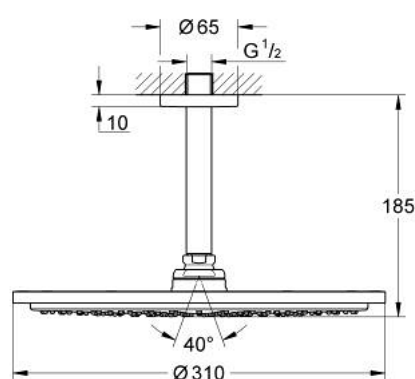

26 067 DC0 RAINSHOWER COSMOPOLITAN 310 HOOFDDOUCHESET, 142 MM, 1 STRAAL

PRODUCTOMSCHRIJVING

- Kleur: supersteel
- bestaande uit:
 - hoofddouche Rainshower Cosmopolitan 310
- materiaal: metaal
- 1 straal: Rain
- maximale doorstroming (bij 3 bar): 8 l/min
- douche-arm Rainshower, sprong 142 mm
- GROHE EcoJoy waterbesparende technologie
- GROHE DreamSpray: optimaal straalpatroon
- GROHE LongLife finish
- GROHE SpeedClean antikalksysteem

26 067 DC0 **RAINSHOWER COSMOPOLITAN 310 HOOFDDOUCHESET, 142 MM, 1 STRAAL**

RESERVEONDERDELEN, januari 2016 – nu

1: Rozet (Bestelnummer 11741DC0)

2: Dichtingsset (Bestelnummer 45933000)