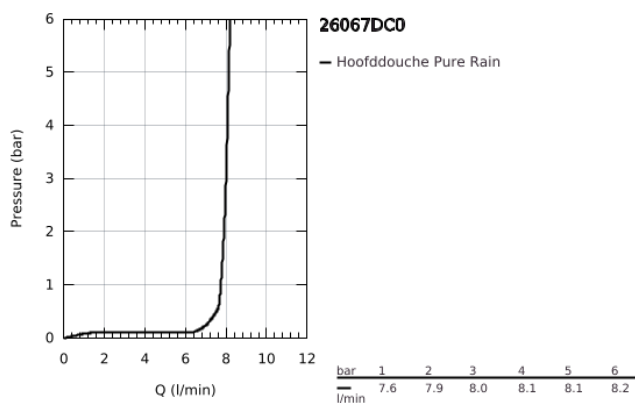

26 067 DC0 RAINSHOWER COSMOPOLITAN 310 HOOFDDOUCHESET, 142 MM, 1 STRAAL

PRODUCTOMSCHRIJVING

- Kleur: supersteel
- bestaande uit:
 - hoofddouche Rainshower Cosmopolitan 310
- materiaal: metaal
- 1 straal: Rain
- maximale doorstroming (bij 3 bar): 8 l/min
- douche-arm Rainshower, sprong 142 mm
- GROHE EcoJoy waterbesparende technologie
- GROHE DreamSpray: optimaal straalpatroon
- GROHE LongLife finish
- GROHE SpeedClean antikalksysteem

26 067 DC0 **RAINSHOWER COSMOPOLITAN 310 HOOFDDOUCHESET, 142 MM, 1 STRAAL**

RESERVEONDERDELEN, januari 2016 – nu

1: Rozet (Bestelnummer 11741DC0)

2: Dichtingsset (Bestelnummer 45933000)