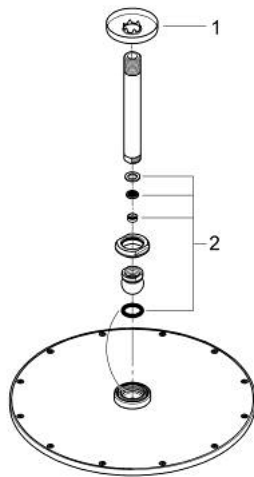

26 067 DC0 RAINSHOWER COSMOPOLITAN 310 SET DE DOUCHE DE TÊTE, 142 MM, 1 JET

DESCRIPTION DU PRODUIT

- Couleur: supersteel
- constitué de :
- douche de tête Rainshower Cosmopolitan 310
- en métal
- 1 jet: Rain
- débit maximal (à 3 bar): 8 l/min
- bras de douche Rainshower, saillie:142 mm
- GROHE EcoJoy technologie d'économie d'eau
- GROHE DreamSpray : répartition uniforme du flux entre tous les diffuseurs
- Finition GROHE LongLife
- GROHE SpeedClean : le calcaire disparaît en un tour de main

26 067 DC0 **RAINSHOWER COSMOPOLITAN 310 SET DE DOUCHE DE TÊTE, 142 MM, 1 JET**

PIÈCES DE RECHANGE, janvier 2016 – maintenant

1: Rosace (Numéro de commande 11741DC0)

2: jeu de pièces de rechange (Numéro de commande 45933000)