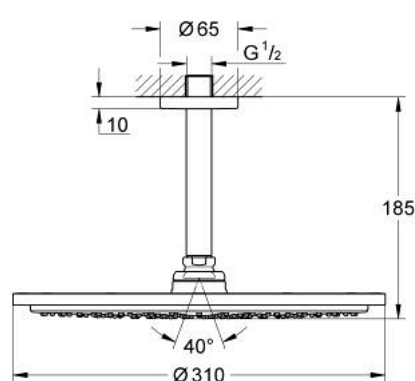

26 067 DC0 RAINSHOWER COSMOPOLITAN 310 SET DE DOUCHE DE TÊTE, 142 MM, 1 JET

DESCRIPTION DU PRODUIT

- Couleur: supersteel
- constitué de :
- douche de tête Rainshower Cosmopolitan 310
- en métal
- 1 jet: Rain
- débit maximal (à 3 bar): 8 l/min
- bras de douche Rainshower, saillie:142 mm
- GROHE EcoJoy technologie d'économie d'eau
- GROHE DreamSpray : répartition uniforme du flux entre tous les diffuseurs
- Finition GROHE LongLife
- GROHE SpeedClean : le calcaire disparaît en un tour de main

26 067 DC0 **RAINSHOWER COSMOPOLITAN 310 SET DE DOUCHE DE TÊTE, 142 MM, 1 JET**

PIÈCES DE RECHANGE, janvier 2016 – maintenant

1: Rosace (Numéro de commande 11741DC0)

2: jeu de pièces de rechange (Numéro de commande 45933000)