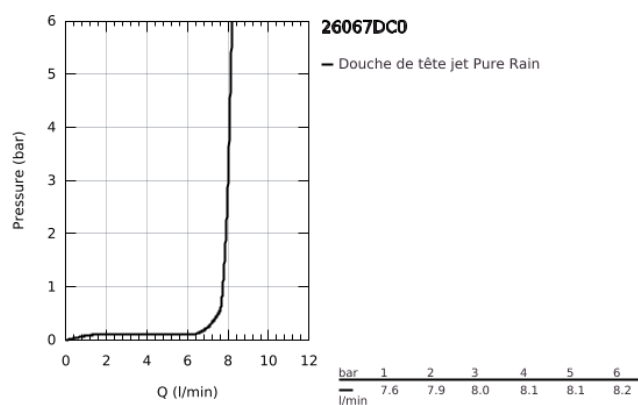

26 067 DC0 RAINSHOWER COSMOPOLITAN 310 SET DE DOUCHE DE TÊTE, 142 MM, 1 JET

DESCRIPTION DU PRODUIT

- Couleur: supersteel
- constitué de :
- douche de tête Rainshower Cosmopolitan 310
- en métal
- 1 jet: Rain
- débit maximal (à 3 bar): 8 l/min
- bras de douche Rainshower, saillie:142 mm
- GROHE EcoJoy technologie d'économie d'eau
- GROHE DreamSpray : répartition uniforme du flux entre tous les diffuseurs
- Finition GROHE LongLife
- GROHE SpeedClean : le calcaire disparaît en un tour de main

26 067 DC0 **RAINSHOWER COSMOPOLITAN 310 SET DE DOUCHE DE TÊTE, 142 MM, 1 JET**

PIÈCES DE RECHANGE, janvier 2016 – maintenant

1: Rosace (Numéro de commande 11741DC0)

2: jeu de pièces de rechange (Numéro de commande 45933000)