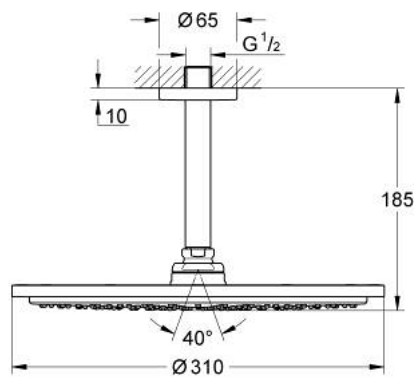

## 26 067 DA0 RAINSHOWER COSMOPOLITAN 310 HOOFDDOUCHESET, 142 MM, 1 STRAAL

### PRODUCTOMSCHRIJVING

- Kleur: warm sunset
- bestaande uit:
  - hoofddouche Rainshower Cosmopolitan 310
- materiaal: metaal
- 1 straal: Rain
- maximale doorstroming (bij 3 bar): 8 l/min
- douche-arm Rainshower, sprong 142 mm
- GROHE EcoJoy waterbesparende technologie
- GROHE DreamSpray: optimaal straalpatroon
- GROHE LongLife finish
- GROHE SpeedClean antikalksysteem

26 067 DA0 **RAINSHOWER COSMOPOLITAN 310 HOOFDDOUCHESET, 142 MM, 1 STRAAL**

**RESERVEONDERDELEN** , november 2016 – nu

1: rozet (Bestelnummer 11741DA0)

2: Dichtingsset (Bestelnummer 45933000)