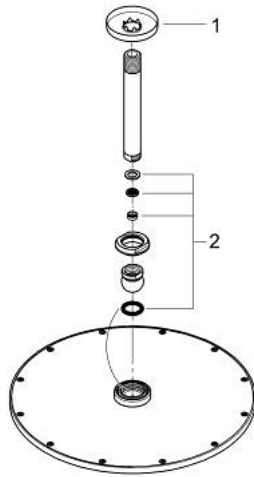

## 26 067 DA0 RAINSHOWER COSMOPOLITAN 310 HOOFDDOUCHESET, 142 MM, 1 STRAAL

### PRODUCTOMSCHRIJVING

- Kleur: warm sunset
- bestaande uit:
  - hoofddouche Rainshower Cosmopolitan 310
- materiaal: metaal
- 1 straal: Rain
- maximale doorstroming (bij 3 bar): 8 l/min
- douche-arm Rainshower, sprong 142 mm
- GROHE EcoJoy waterbesparende technologie
- GROHE DreamSpray: optimaal straalpatroon
- GROHE LongLife finish
- GROHE SpeedClean antikalksysteem

26 067 DA0 **RAINSHOWER COSMOPOLITAN 310 HOOFDDOUCHESET, 142 MM, 1 STRAAL**

**RESERVEONDERDELEN** , november 2016 – nu

1: rozet (Bestelnummer 11741DA0)

2: Dichtingsset (Bestelnummer 45933000)