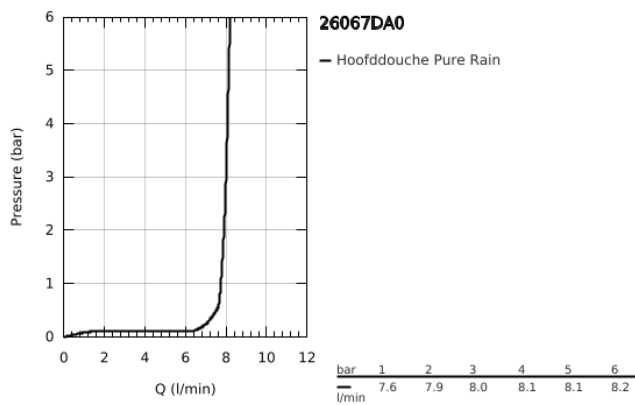

## 26 067 DA0 RAINSHOWER COSMOPOLITAN 310 HOOFDDOUCHESET, 142 MM, 1 STRAAL

### PRODUCTOMSCHRIJVING

- Kleur: warm sunset
- bestaande uit:
  - hoofddouche Rainshower Cosmopolitan 310
- materiaal: metaal
- 1 straal: Rain
- maximale doorstroming (bij 3 bar): 8 l/min
- douche-arm Rainshower, sprong 142 mm
- GROHE EcoJoy waterbesparende technologie
- GROHE DreamSpray: optimaal straalpatroon
- GROHE LongLife finish
- GROHE SpeedClean antikalksysteem

26 067 DA0 **RAINSHOWER COSMOPOLITAN 310 HOOFDDOUCHESET, 142 MM, 1 STRAAL**

**RESERVEONDERDELEN** , november 2016 – nu

1: rozet (Bestelnummer 11741DA0)

2: Dichtingsset (Bestelnummer 45933000)