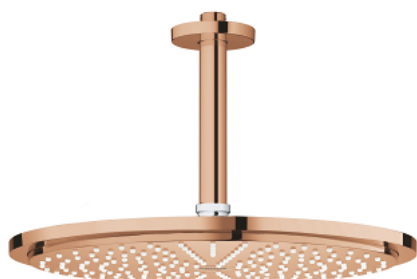

26 067 DA0 RAINSHOWER COSMOPOLITAN 310 SET DE DOUCHE DE TÊTE, 142 MM, 1 JET

DESCRIPTION DU PRODUIT

- Couleur: warm sunset
- constitué de :
- douche de tête Rainshower Cosmopolitan 310
- en métal
- 1 jet: Rain
- débit maximal (à 3 bar): 8 l/min
- bras de douche Rainshower, saillie:142 mm
- GROHE EcoJoy technologie d'économie d'eau
- GROHE DreamSpray : répartition uniforme du flux entre tous les diffuseurs
- Finition GROHE LongLife
- GROHE SpeedClean : le calcaire disparaît en un tour de main

26 067 DA0 **RAINSHOWER COSMOPOLITAN 310 SET DE DOUCHE DE TÊTE, 142 MM, 1 JET**

PIÈCES DE RECHANGE, novembre 2016 – maintenant

1: rosace (Numéro de commande 11741DA0)

2: jeu de pièces de rechange (Numéro de commande 45933000)