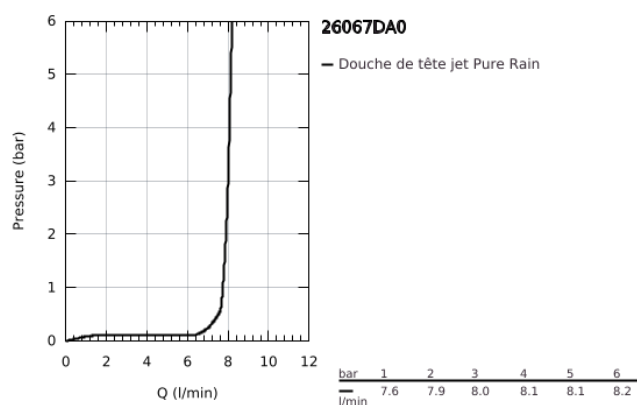

26 067 DA0 RAINSHOWER COSMOPOLITAN 310 SET DE DOUCHE DE TÊTE, 142 MM, 1 JET

DESCRIPTION DU PRODUIT

- Couleur: warm sunset
- constitué de :
- douche de tête Rainshower Cosmopolitan 310
- en métal
- 1 jet: Rain
- débit maximal (à 3 bar): 8 l/min
- bras de douche Rainshower, saillie:142 mm
- GROHE EcoJoy technologie d'économie d'eau
- GROHE DreamSpray : répartition uniforme du flux entre tous les diffuseurs
- Finition GROHE LongLife
- GROHE SpeedClean : le calcaire disparaît en un tour de main

26 067 DA0 **RAINSHOWER COSMOPOLITAN 310 SET DE DOUCHE DE TÊTE, 142 MM, 1 JET**

PIÈCES DE RECHANGE, novembre 2016 – maintenant

1: rosace (Numéro de commande 11741DA0)

2: jeu de pièces de rechange (Numéro de commande 45933000)