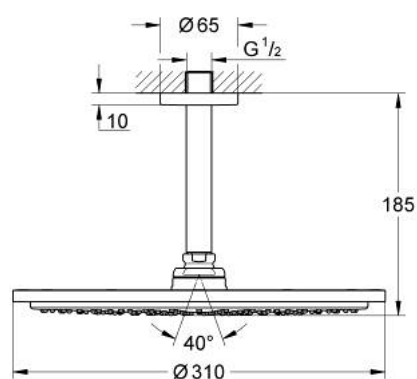

26 067 DA0 RAINSHOWER COSMOPOLITAN 310 SET DE DOUCHE DE TÊTE, 142 MM, 1 JET

DESCRIPTION DU PRODUIT

- Couleur: warm sunset
- constitué de :
- douche de tête Rainshower Cosmopolitan 310
- en métal
- 1 jet: Rain
- débit maximal (à 3 bar): 8 l/min
- bras de douche Rainshower, saillie:142 mm
- GROHE EcoJoy technologie d'économie d'eau
- GROHE DreamSpray : répartition uniforme du flux entre tous les diffuseurs
- Finition GROHE LongLife
- GROHE SpeedClean : le calcaire disparaît en un tour de main

26 067 DA0 **RAINSHOWER COSMOPOLITAN 310 SET DE DOUCHE DE TÊTE, 142 MM, 1 JET**

PIÈCES DE RECHANGE, novembre 2016 – maintenant

1: rosace (Numéro de commande 11741DA0)

2: jeu de pièces de rechange (Numéro de commande 45933000)