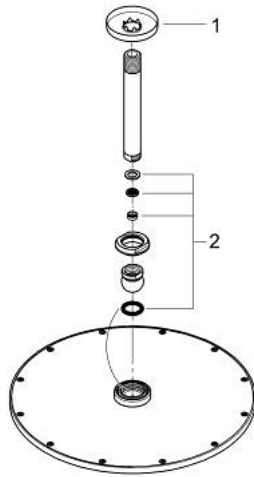

## 26 067 A00 RAINSHOWER COSMOPOLITAN 310 HOOFDDOUCHESET, 142 MM, 1 STRAAL

### PRODUCTOMSCHRIJVING

- Kleur: hard graphite
- bestaande uit:
  - hoofddouche Rainshower Cosmopolitan 310
- materiaal: metaal
- 1 straal: Rain
- maximale doorstroming (bij 3 bar): 8 l/min
- douche-arm Rainshower, sprong 142 mm
- GROHE EcoJoy waterbesparende technologie
- GROHE DreamSpray: optimaal straalpatroon
- GROHE LongLife finish
- GROHE SpeedClean antikalksysteem

26 067 A00 **RAINSHOWER COSMOPOLITAN 310 HOOFDDOUCHESET, 142 MM, 1 STRAAL**

**RESERVEONDERDELEN** , november 2016 – nu

1: rozet (Bestelnummer 11741A00)

2: Dichtingsset (Bestelnummer 45933000)