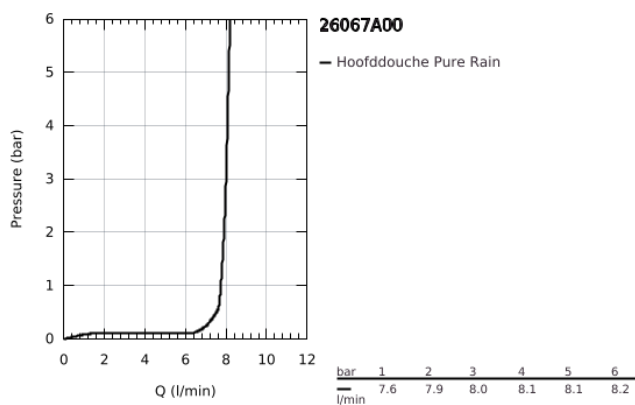

## 26 067 A00 RAINSHOWER COSMOPOLITAN 310 HOOFDDOUCHESET, 142 MM, 1 STRAAL

### PRODUCTOMSCHRIJVING

- Kleur: hard graphite
- bestaande uit:
  - hoofddouche Rainshower Cosmopolitan 310
- materiaal: metaal
- 1 straal: Rain
- maximale doorstroming (bij 3 bar): 8 l/min
- douche-arm Rainshower, sprong 142 mm
- GROHE EcoJoy waterbesparende technologie
- GROHE DreamSpray: optimaal straalpatroon
- GROHE LongLife finish
- GROHE SpeedClean antikalksysteem