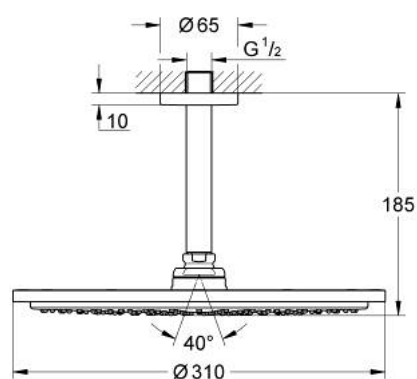

## 26 067 A00 RAINSHOWER COSMOPOLITAN 310 HOOFDDOUCHESET, 142 MM, 1 STRAAL

### PRODUCTOMSCHRIJVING

- Kleur: hard graphite
- bestaande uit:
  - hoofddouche Rainshower Cosmopolitan 310
- materiaal: metaal
- 1 straal: Rain
- maximale doorstroming (bij 3 bar): 8 l/min
- douche-arm Rainshower, sprong 142 mm
- GROHE EcoJoy waterbesparende technologie
- GROHE DreamSpray: optimaal straalpatroon
- GROHE LongLife finish
- GROHE SpeedClean antikalksysteem

26 067 A00 **RAINSHOWER COSMOPOLITAN 310 HOOFDDOUCHESET, 142 MM, 1 STRAAL**

**RESERVEONDERDELEN** , november 2016 – nu

1: rozet (Bestelnummer 11741A00)

2: Dichtingsset (Bestelnummer 45933000)