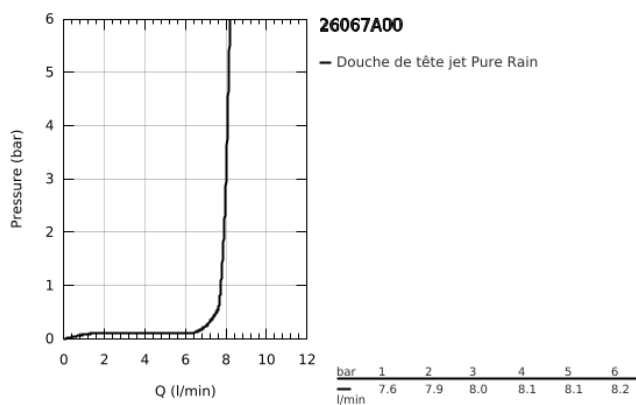

26 067 A00 RAINSHOWER COSMOPOLITAN 310 SET DE DOUCHE DE TÊTE, 142 MM, 1 JET

DESCRIPTION DU PRODUIT

- Couleur: hard graphite
- constitué de :
- douche de tête Rainshower Cosmopolitan 310
- en métal
- 1 jet: Rain
- débit maximal (à 3 bar): 8 l/min
- bras de douche Rainshower, saillie:142 mm
- GROHE EcoJoy technologie d'économie d'eau
- GROHE DreamSpray : répartition uniforme du flux entre tous les diffuseurs
- Finition GROHE LongLife
- GROHE SpeedClean : le calcaire disparaît en un tour de main

26 067 A00 RAINSHOWER COSMOPOLITAN 310 SET DE DOUCHE DE TÊTE, 142 MM, 1 JET

PIÈCES DE RECHANGE, novembre 2016 – maintenant

1: rosace (Numéro de commande 11741A00)

2: jeu de pièces de rechange (Numéro de commande 45933000)