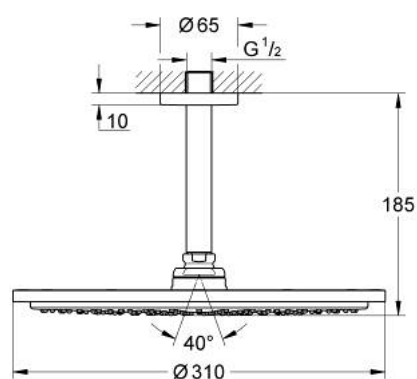

26 067 A00 RAINSHOWER COSMOPOLITAN 310 SET DE DOUCHE DE TÊTE, 142 MM, 1 JET

DESCRIPTION DU PRODUIT

- Couleur: hard graphite
- constitué de :
- douche de tête Rainshower Cosmopolitan 310
- en métal
- 1 jet: Rain
- débit maximal (à 3 bar): 8 l/min
- bras de douche Rainshower, saillie:142 mm
- GROHE EcoJoy technologie d'économie d'eau
- GROHE DreamSpray : répartition uniforme du flux entre tous les diffuseurs
- Finition GROHE LongLife
- GROHE SpeedClean : le calcaire disparaît en un tour de main

26 067 A00 RAINSHOWER COSMOPOLITAN 310 SET DE DOUCHE DE TÊTE, 142 MM, 1 JET

PIÈCES DE RECHANGE, novembre 2016 – maintenant

1: rosace (Numéro de commande 11741A00)

2: jeu de pièces de rechange (Numéro de commande 45933000)