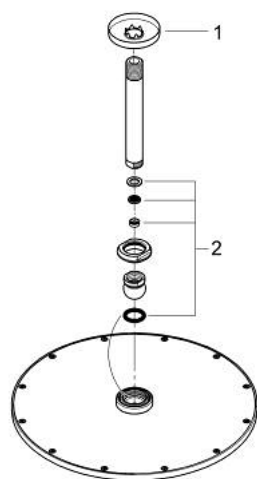

26 067 243 0 RAINSHOWER COSMOPOLITAN 310 HOOFDDOUCHESET, 142 MM, 1 STRAAL

PRODUCTOMSCHRIJVING

- Kleur: matte black
- bestaande uit:
 - hoofddouche Rainshower Cosmopolitan 310
- materiaal: metaal
- 1 straal: Rain
- maximale doorstroming (bij 3 bar): 8 l/min
- douche-arm Rainshower, sprong 142 mm
- GROHE EcoJoy waterbesparende technologie
- GROHE DreamSpray: optimaal straalpatroon
- GROHE SpeedClean antikalksysteem

26 067 243 0 **RAINSHOWER COSMOPOLITAN 310 HOOFDDOUCHESET, 142 MM, 1 STRAAL**

RESERVEONDERDELEN , mei 2024 – nu

1: rozet (Bestelnummer 117412430)

2: Dichtingsset (Bestelnummer 45933000)