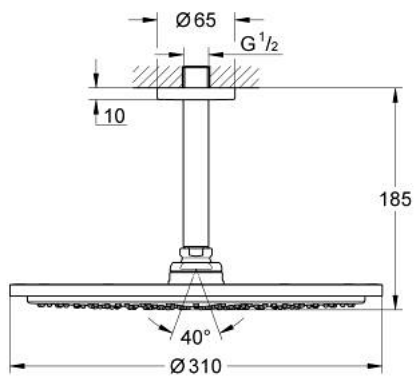

26 067 243 0 RAINSHOWER COSMOPOLITAN 310 HOOFDDOUCHESET, 142 MM, 1 STRAAL

PRODUCTOMSCHRIJVING

- Kleur: matte black
- bestaande uit:
 - hoofddouche Rainshower Cosmopolitan 310
- materiaal: metaal
- 1 straal: Rain
- maximale doorstroming (bij 3 bar): 8 l/min
- douche-arm Rainshower, sprong 142 mm
- GROHE EcoJoy waterbesparende technologie
- GROHE DreamSpray: optimaal straalpatroon
- GROHE SpeedClean antikalksysteem

26 067 243 0 **RAINSHOWER COSMOPOLITAN 310 HOOFDDOUCHESET, 142 MM, 1 STRAAL**

RESERVEONDERDELEN , mei 2024 – nu

1: rozet (Bestelnummer 117412430)

2: Dichtingsset (Bestelnummer 45933000)