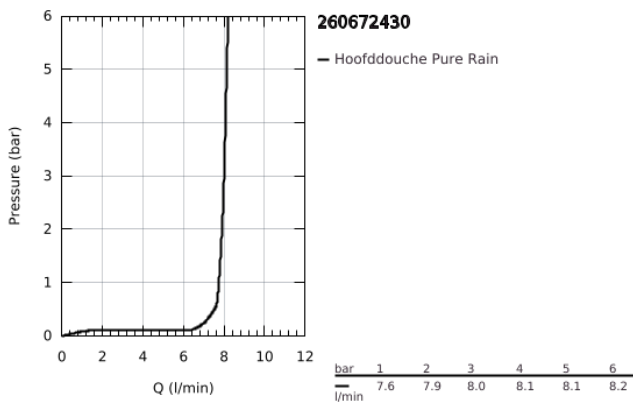

26 067 243 0 RAINSHOWER COSMOPOLITAN 310 HOOFDDOUCHESET, 142 MM, 1 STRAAL

PRODUCTOMSCHRIJVING

- Kleur: matte black
- bestaande uit:
 - hoofddouche Rainshower Cosmopolitan 310
- materiaal: metaal
- 1 straal: Rain
- maximale doorstroming (bij 3 bar): 8 l/min
- douche-arm Rainshower, sprong 142 mm
- GROHE EcoJoy waterbesparende technologie
- GROHE DreamSpray: optimaal straalpatroon
- GROHE SpeedClean antikalksysteem

26 067 243 0 **RAINSHOWER COSMOPOLITAN 310 HOOFDDOUCHESET, 142 MM, 1 STRAAL**

RESERVEONDERDELEN , mei 2024 – nu

1: rozet (Bestelnummer 117412430)

2: Dichtingsset (Bestelnummer 45933000)